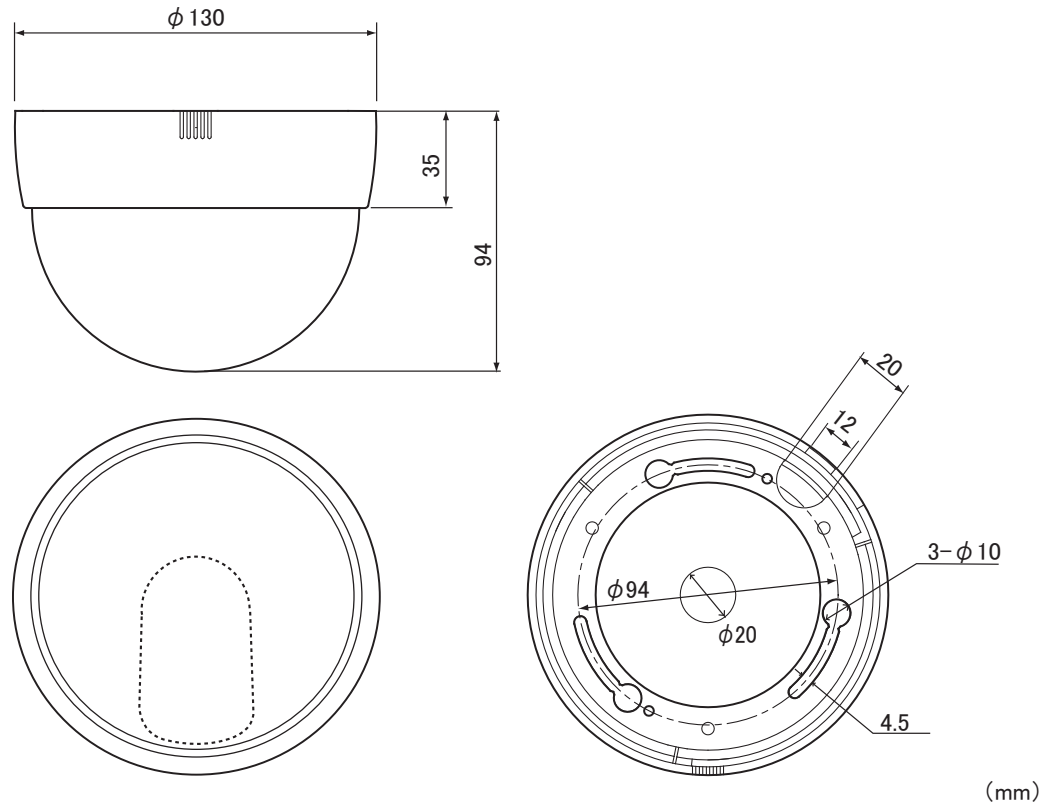

■ 外形図

(mm)

仕様	
モデル名	SE-8342AH
有効画素数	210 万画素 1984(H) × 1105(V)
映像信号方式	AHD 2.0 / NTSC
映像出力	1.0Vp-p / 75 Ω
解像度	水平 1100TV 本
S/N 比	50dB 以上
最低被写体照度	0.1 Lux F1.3 (SENSUP : 0.001 Lux X30)
イメージセンサー	1/2.9" C MOS
同期方式	内部同期
ホワイトバランス	ATW / AWB / AWC / マニュアル / 室内 / 室外
ゲインコントロール	AGC : Level Setting (0 ~ 15)
デジタルワイドダイナミック	ON / OFF
シャープネス	オート (0 ~ 10)
モーション	OFF / ON (エリア 4ヶ所)
プライバシー	OFF / ON (エリア 4ヶ所)
逆光補正	OFF / BLC / HSBLG
フリッカーレス	シャッター変更にて対応
DNR	2DNR / 3DNR
映像反転	OFF / ミラー / V-FLIP / 回転
レンズ	3.0 ~ 10.0mm F1.3 ~ 360
監視角度	水平 (H) 108.8 ~ 32.4°、垂直(V) 56.6 ~ 18.2°
カメラ ID	ON (Max. 15ea / 1Line) / OFF
OSD メニュー	上、下、左、右カーソルボタン、SET ボタン
OSD メニュー言語	16 言語
電源	電源重畳式専用コントローラより供給 / DC12V 自動判別
消費電流	最大96mA (1cable) / 最大170mA (DC12V)
動作温度 / 湿度	-10°C ~ 50°C / 85% 以下
外形寸法	130(φ) × 94(H)mm
重量	350g
入出力端子	映像 : BNC-J、RCA-J (MONITOR OUT)、電源 : DC-J (DC12V 使用時)
付属品	取扱説明書、DC ケーブル、モニター出力用ケーブル、ビス一式

品名

HD-AHD2.0ドーム型カラーカメラ

品番

SE-8342AH

No.

1/1

■ 外形図

(mm)

仕様	
モデル名	SE-8342AHM
有効画素数	210 万画素 1984(H) × 1105(V)
映像信号方式	AHD 2.0 / NTSC
映像出力	1.0V _{p-p} / 75 Ω
解像度	水平 1100TV 本
S/N 比	50dB 以上
最低被写体照度	0.1 Lux F1.3 (SENSUP : 0.001 Lux X30)
イメージセンサー	1/2.9" C MOS
同期方式	内部同期
ホワイトバランス	ATW / AWB / AWC / マニュアル / 室内 / 室外
ゲインコントロール	AGC : Level Setting (0 ~ 15)
デジタルワイドダイナミック	ON / OFF
シャープネス	オート (0 ~ 10)
モーション	OFF / ON (エリア 4ヶ所)
プライバシー	OFF / ON (エリア 4ヶ所)
逆光補正	OFF / BLC / HSBLC
フリッカーレス	シャッター変更にて対応
DNR	2DNR / 3DNR
映像反転	OFF / ミラー / V-FLIP / 回転
レンズ	3.0 ~ 10.0mm F1.3 ~ 360
監視角度	水平 (H) 108.8 ~ 32.4°、垂直 (V) 56.6 ~ 18.2°
マイク	コンデンサマイク
カメラ ID	ON (Max. 15ea / 1Line) / OFF
OSD メニュー	上、下、左、右カーソルボタン、SET ボタン
OSD メニュー言語	16 言語
電源	電源重畳式専用コントローラより供給 / DC12V 自動判別
消費電流	最大110mA (1cable) / 最大190mA (DC12V)
動作温度 / 湿度	-10°C ~ 50°C / 85% 以下
外形寸法	130(φ) × 94(H)mm
重量	360g
入出力端子	映像 : BNC-J、RCA-J (MONITOR OUT)、電源 : DC-J (DC12V 使用時)、音声 : RCA-J
付属品	取扱説明書、DC ケーブル、モニター出力用ケーブル、ビス一式