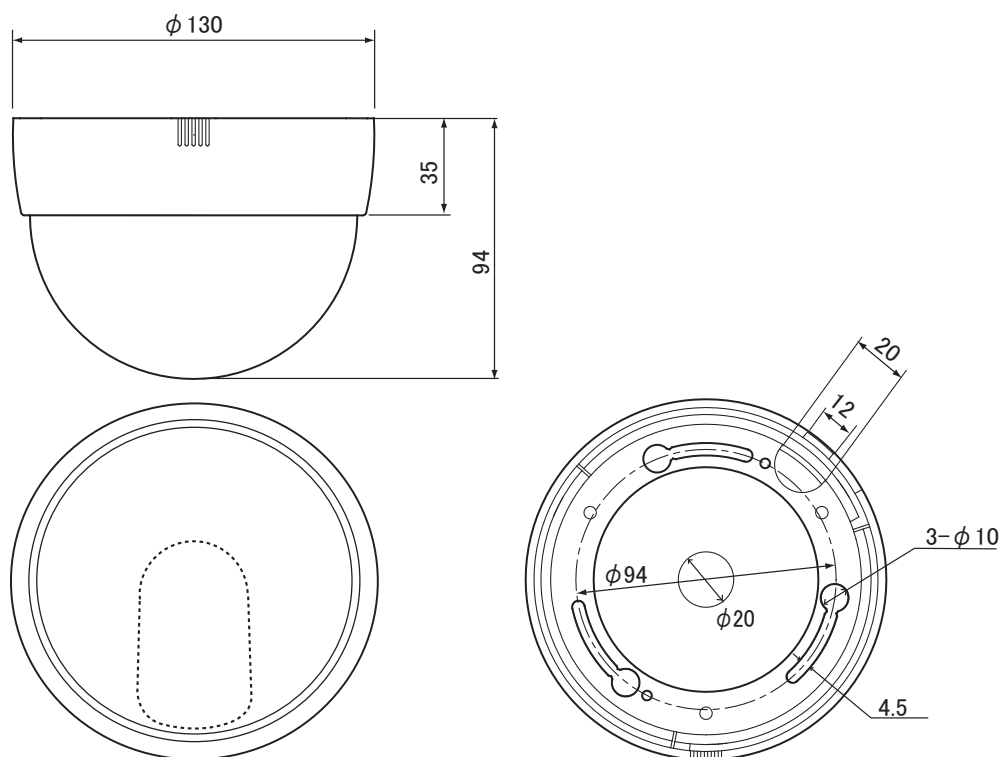

■ 外形図

(mm)

仕様	
モデル名	SE-8342AH
有効画素数	210 万画素 1984(H) × 1105(V)
映像信号方式	AHD 2.0 / NTSC
映像出力	1.0Vp-p / 75 Ω
解像度	水平 1100TV 本
S/N 比	50dB 以上
最低被写体照度	0.1 Lux F1.3 (SENSUP : 0.001 Lux X30)
イメージセンサー	1/2.9" C MOS
同期方式	内部同期
ホワイトバランス	ATW / AWB / AWC / マニュアル / 室内 / 室外
ゲインコントロール	AGC : Level Setting (0 ~ 15)
デジタルワイドダイナミック	ON / OFF
シャープネス	オート (0 ~ 10)
モーション	OFF / ON (エリア 4ヶ所)
プライバシー	OFF / ON (エリア 4ヶ所)
逆光補正	OFF / BLC / HSBLG
フリッカーレス	シャッター変更にて対応
DNR	2DNR / 3DNR
映像反転	OFF / ミラー / V-FLIP / 回転
レンズ	3.0 ~ 10.0mm F1.3 ~ 360
監視角度	水平 (H) 108.8 ~ 32.4°、垂直(V) 56.6 ~ 18.2°
カメラ ID	ON (Max. 15ea / 1Line) / OFF
OSD メニュー	上、下、左、右カーソルボタン、SET ボタン
OSD メニュー言語	16 言語
電源	電源重畳式専用コントローラより供給 / DC12V 自動判別
消費電流	最大96mA (1cable) / 最大170mA (DC12V)
動作温度 / 湿度	-10°C ~ 50°C / 85% 以下
外形寸法	130(φ) × 94(H)mm
重量	350g
入出力端子	映像 : BNC-J、RCA-J (MONITOR OUT)、電源 : DC-J (DC12V 使用時)
付属品	取扱説明書、DC ケーブル、モニター出力用ケーブル、ビス一式

品名

HD-AHD2.0ドーム型カラーカメラ

品番

SE-8342AH

No.

1/1

■ 外形図

(mm)

仕様	
モデル名	SE-8342AHM
有効画素数	210 万画素 1984(H) × 1105(V)
映像信号方式	AHD 2.0 / NTSC
映像出力	1.0V _{p-p} / 75 Ω
解像度	水平 1100TV 本
S/N 比	50dB 以上
最低被写体照度	0.1 Lux F1.3 (SENSUP : 0.001 Lux X30)
イメージセンサー	1/2.9" C MOS
同期方式	内部同期
ホワイトバランス	ATW / AWB / AWC / マニュアル / 室内 / 室外
ゲインコントロール	AGC : Level Setting (0 ~ 15)
デジタルワイドダイナミック	ON / OFF
シャープネス	オート (0 ~ 10)
モーション	OFF / ON (エリア 4ヶ所)
プライバシー	OFF / ON (エリア 4ヶ所)
逆光補正	OFF / BLC / HSBLC
フリッカーレス	シャッター変更にて対応
DNR	2DNR / 3DNR
映像反転	OFF / ミラー / V-FLIP / 回転
レンズ	3.0 ~ 10.0mm F1.3 ~ 360
監視角度	水平 (H) 108.8 ~ 32.4°、垂直 (V) 56.6 ~ 18.2°
マイク	コンデンサマイク
カメラ ID	ON (Max. 15ea / 1Line) / OFF
OSD メニュー	上、下、左、右カーソルボタン、SET ボタン
OSD メニュー言語	16 言語
電源	電源重畳式専用コントローラより供給 / DC12V 自動判別
消費電流	最大110mA (1cable) / 最大190mA (DC12V)
動作温度 / 湿度	-10°C ~ 50°C / 85% 以下
外形寸法	130(φ) × 94(H)mm
重量	360g
入出力端子	映像 : BNC-J、RCA-J (MONITOR OUT)、電源 : DC-J (DC12V 使用時)、音声 : RCA-J
付属品	取扱説明書、DC ケーブル、モニター出力用ケーブル、ビス一式