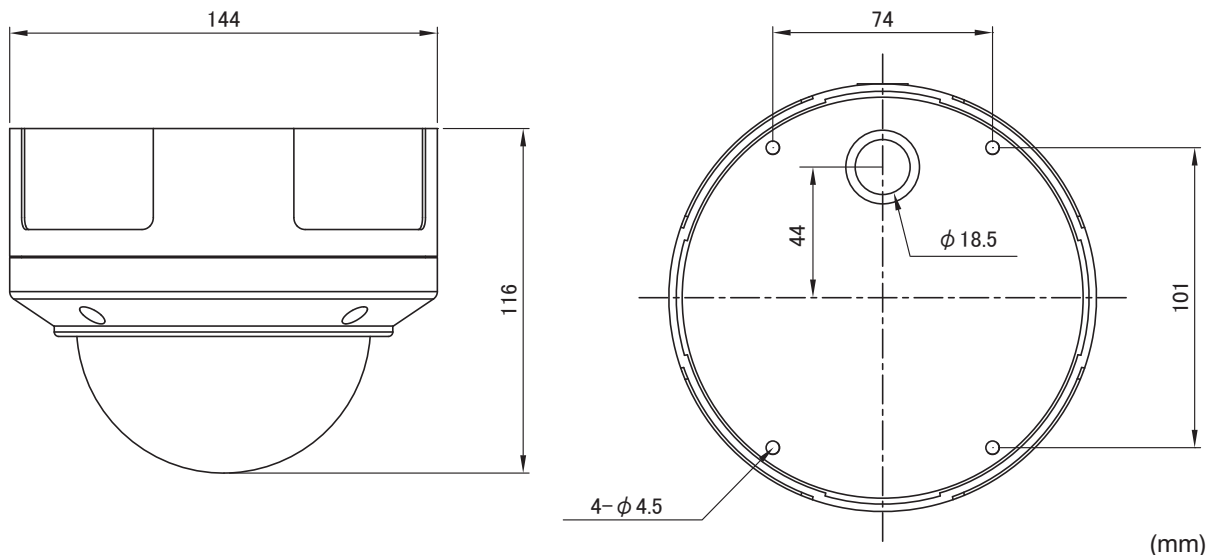

■ 外形図

仕様	
品番	SD-3842VIR
有効画素数	210 万画素 1984(H) × 1105(V)
映像信号方式 / 映像出力	AHD2.0 / NTSC (1.0V _{p-p} 75 Ω)
解像度 / S/N 比	水平 1100TV 本 / 50dB (AGC OFF)
最低被写体照度	0.1Lux F1.3
イメージセンサー	1/2.9" CMOS
同期方式	内部同期
ホワイトバランス	ATW / AWB / AWC / マニュアル / 室内 / 屋外
ゲインコントロール	AGC : Level Setting (0 ~ 15)
デジタルワイドダイナミック	ON / OFF
シャープネス	オート (0 ~ 10)
プライバシー	OFF / ON (エリア 4 ヶ所)
映像反転	OFF / ミラー / V-FLIP / 回転
逆光補正	OFF / BLC / HSBC
フリッカーレス	シャッター変更にて対応
デイナイト	カラー / 白 / 黒 / EXT / オート (TDN:IGR [IR カットフィルター方式])
赤外線	LED 18 個 / 到達距離 15m
DNR	2DNR / 3DNR
レンズ	3.0 ~ 10.0mm (F1.3 ~ 360)
監視角度	水平 (H) 108.8 ~ 32.4°、垂直 (V) 56.6 ~ 18.2°
OSD メニュー / 言語	上、下、左、右カーソルボタン、SET ボタン / 日本語 (全 16 ヶ言語)
I/O センサ入力	無電圧接点 (N.O./N.C 切替可)
アラーム出力	オープンコレクタ出力 × 1 (モーション検出)
録画メディア	SD カード 1GB ~ 32GB (SDHC)、64GB ~ 128GB (SDXC)
解像度 / フレームレート	1920 × 1080 / 1 ~ 25fps、1280 × 720、640 × 480 / 1 ~ 30fps
モード	常時、イベント、スケジュール、手動、上書き、停止
モーション検出	範囲及び感度設定可
再生 / スピード	再生、早送り、コマ送り、早戻し、コマ戻し、一時停止 / x1 / x2 / x4 / x8 / x16 / x32
時刻補正	GPS アンテナ (オプション)
電源 / 消費電流	DC12V ± 10% / 最大 450mA
動作温度 / 湿度	-10°C ~ 50°C / 85% 以下
外形寸法 / 重量	φ 144 × 116 (H)mm / 970g
防水規格	IP66
入出力端子	映像 : BNC-J、電源 : DC-J、補助モニタ出力 (MONITOR OUT) : 2P、GPS : φ 3.5-J
付属品	リモコン、DC ケーブル (DC-P/2P) × 1、モニタ出力ケーブル、スターレンチ、ウォールプラグ、ピスー式
オプション	BR-817、GPS アンテナ