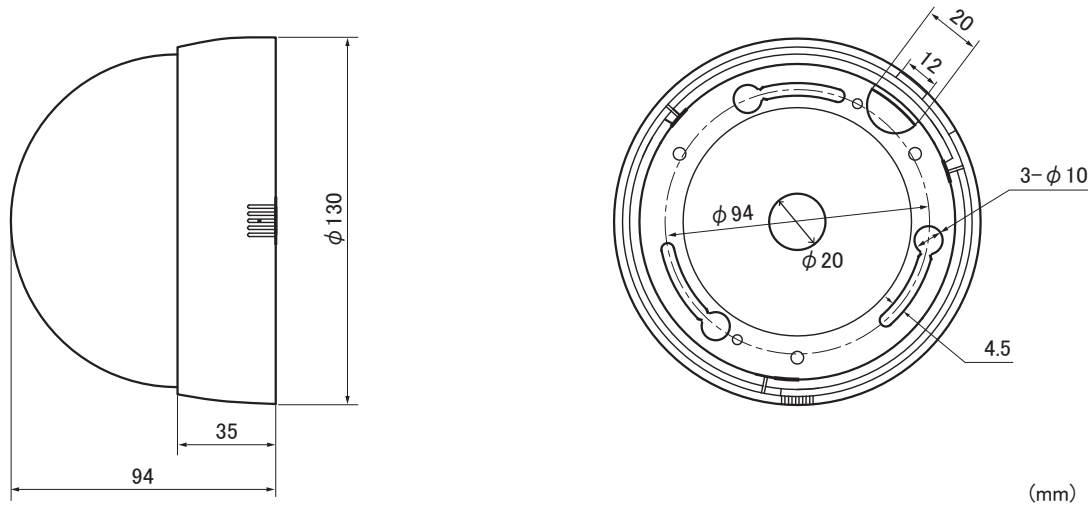

■ 外形図

(mm)

仕様	
品番	IR-9342AHM
有効画素数	210万画素 1984(H)×1105(V)
映像信号方式	AHD 2.0 / NTSC
映像出力	1.0Vp-p / 75Ω
解像度	水平1100TV本
S/N比	50dB以上
最低被写体照度	0.1 Lux F1.3 (SENSUP : 0.001 Lux X30)
イメージセンサー	1/2.9" CMOS
同期方式	内部同期
ホワイトバランス	ATW / AWB / AWC / マニュアル / 室内 / 室外
ゲインコントロール	AGC : Level Setting (0~15)
デジタルワイドダイナミック	ON / OFF
シャープネス	オート(0~10)
動き検知	OFF / ON (エリア4ヶ所)
プライバシー	OFF / ON (エリア4ヶ所)
逆光補正	OFF / BLC / HSBLC
フリッカーレス	シャッター変更にて対応
デイナイト	カラー / 白/黒 / EXT / オート (TDN : ICR [IRカットフィルター方式])
赤外線LED	12個 / 到達距離10m
DNR	2DNR / 3DNR
映像反転	OFF / ミラー / V-FLIP / 回転
レンズ	3.0~10.0mm (F1.3~360)
監視角度	水平(H) 108.8 ~ 32.4°、垂直(V) 56.6 ~ 18.2°
マイク	コンデンサマイク
カメラID	ON (Max. 15ea / 1Line) / OFF
OSDメニュー	上、下、左、右カーソルボタン、SETボタン
OSDメニュー言語	16言語
電源	電源重畳式専用コントローラより供給 / DC12V 自動判別
消費電流	最大160mA (1cable) / 最大260mA (DC12V)
動作温度	-10°C ~ 50°C
湿度	85% 以下
外形寸法	130mm(φ)×94mm(H)
重量	380g
入出力端子	映像 : BNC-J、RCA-J (MONITOR OUT)、電源 : DC-J (DC12V使用時)、音声 : RCA-J
付属品	取扱説明書、DCケーブル、モニタ出力用ケーブル、ビス一式