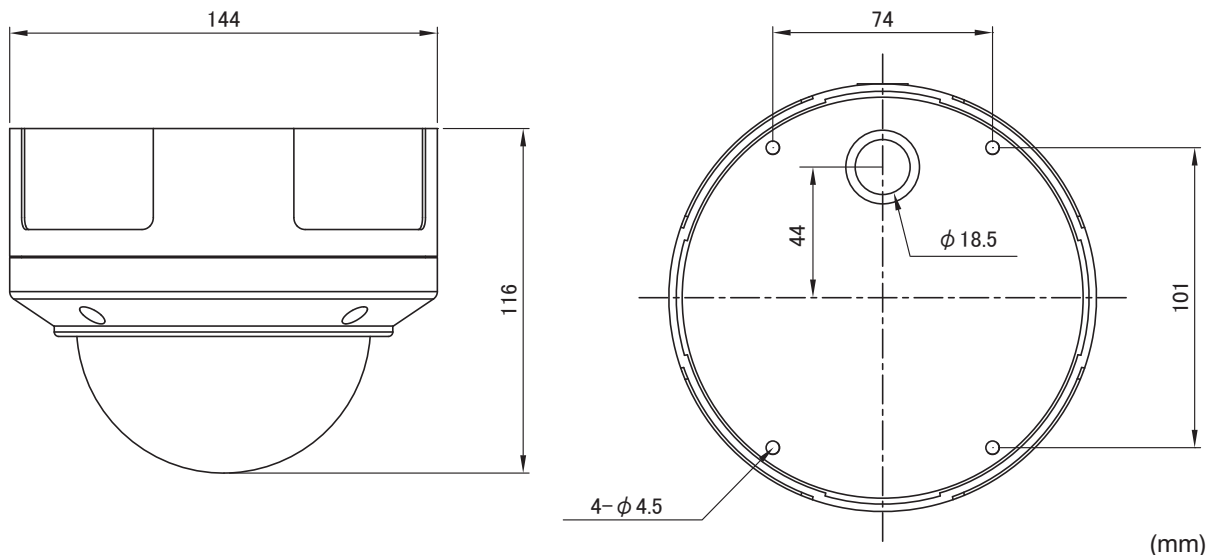

■ 外形図

仕様	
品番	IR-542VAH
有効画素数	210万画素 1984(H)×1105(V)
映像信号方式	AHD 2.0 / NTSC
映像出力	1.0Vp-p / 75 Ω
解像度	水平 1100TV 本
S/N 比	50dB 以上
最低被写体照度	0.1 Lux F1.3 (SENSUP : 0.001 Lux X30)
イメージセンサー	1/2.9" CMOS
同期方式	内部同期
ホワイトバランス	ATW / AWB / AWC / マニュアル / 室内 / 室外
ゲインコントロール	AGC : Level Setting (0 ~ 15)
デジタルワイドダイナミック	ON / OFF
シャープネス	オート (0 ~ 10)
動き検知	OFF / ON (エリア 4ヶ所)
プライバシー	OFF / ON (エリア 4ヶ所)
逆光補正	OFF / BLC / HSBLG
フリッカーレス	シャッター変更にて対応
デイナイト	カラー / 白 / 黒 / EXT / オート (TDN:ICR [IR カットフィルター方式])
赤外線LED	18 個 / 到達距離15m
DNR	2DNR / 3DNR
映像反転	OFF / ミラー / V-FLIP / 回転
レンズ	3.0~ 10.0mm (F1.3 ~ 360)
監視角度	水平 (H) 108.8 ~ 32.4°、垂直(V) 56.6 ~ 18.2°
マイク	なし
カメラ ID	ON (Max. 15ea / 1Line) / OFF
OSD メニュー	上、下、左、右カーソルボタン、SET ボタン
OSD メニュー言語	16 言語
電源	電源重畳式専用コントローラより供給 / DC12V 自動判別
消費電流	最大170mA (1cable) / 最大300mA (DC12V)
動作温度	-10°C ~ 50°C
湿度	85% 以下
外形寸法	144 (φ) × 116 (H)mm
重量	950g
防水規格	IP66
入出力端子	映像 : BNC-J、RCA-J (MONITOR OUT)、電源 : DC-J (DC12V使用時)
付属品	DC ケーブル (DC-P/2P)、モニタ出ケーブル (RCA-J/3P)、スターレンチ、ウォールプラグ、ビス一式
オプション	BR-817