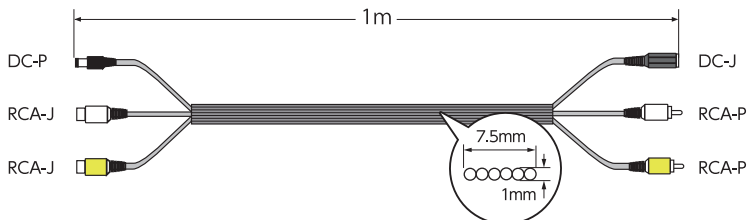

FC-1

(映像、音声、電源)
ドア、サッシ用引き込み専用ケーブル

ドア、サッシの僅かな隙間に引き込みができる!

※ 頻繁に開閉する場所のご使用は避けて下さい。

VS-2BNC

本製品は、映像信号を二つに分配する機器です。

使用方法

映像信号分配器 BNCコネクター