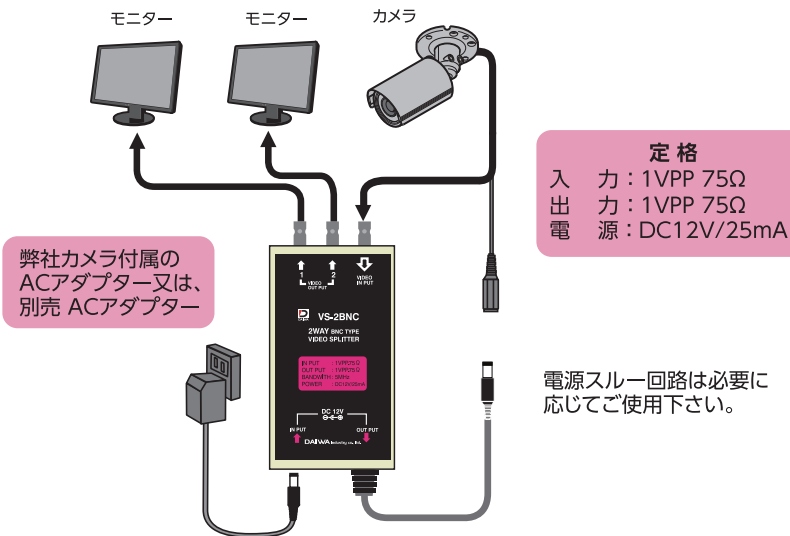

FC-1

(映像、音声、電源)
ドア、サッシ用引き込み専用ケーブル

ドア、サッシの僅かな隙間に引き込みができる!

※ 頻繁に開閉する場所のご使用は避けて下さい。

VS-2BNC

本製品は、映像信号を二つに分配する機器です。

使用方法

映像信号分配器 BNCコネクター