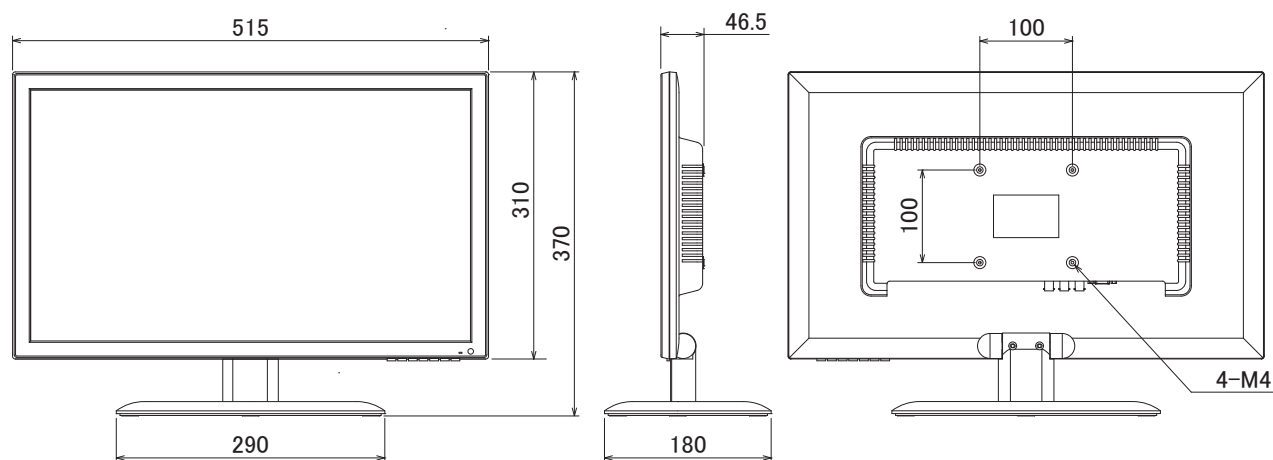

■ 外形図

(mm)

仕様	
品番	MCL-215W
LCD パネル	21.5" Diagonal AM-TFT (アクティブマトリクス方式)
画面サイズ	476.64(W) mm × 268.11 (H) mm
解像度	1920 × 1080 60Hz
画面輝度	250 cd/ m ²
対応速度	5ms
映像入力	BNC × 2(AV1/AV2)、HDMI × 1、VGA × 1
映像出力	BNC × 1(AV1/AV2)
音声入力/出力	入力:ステレオミニジャック×1、出力:内蔵スピーカー
LED 色	電源オン: 青 電源オフ: 赤
電圧/消費電力	DC12V (付属ACアダプタより供給)/電源オン時: 21.6W
外形寸法	515 (W) × 370 (H) × 180 (D)
重量	3.55Kg
付属品	ACアダプター×1、DsubCord(15Pin)、ピス一式

品名

21.5インチ ワイドモニター

品番

MCL-215W

No.

1/1