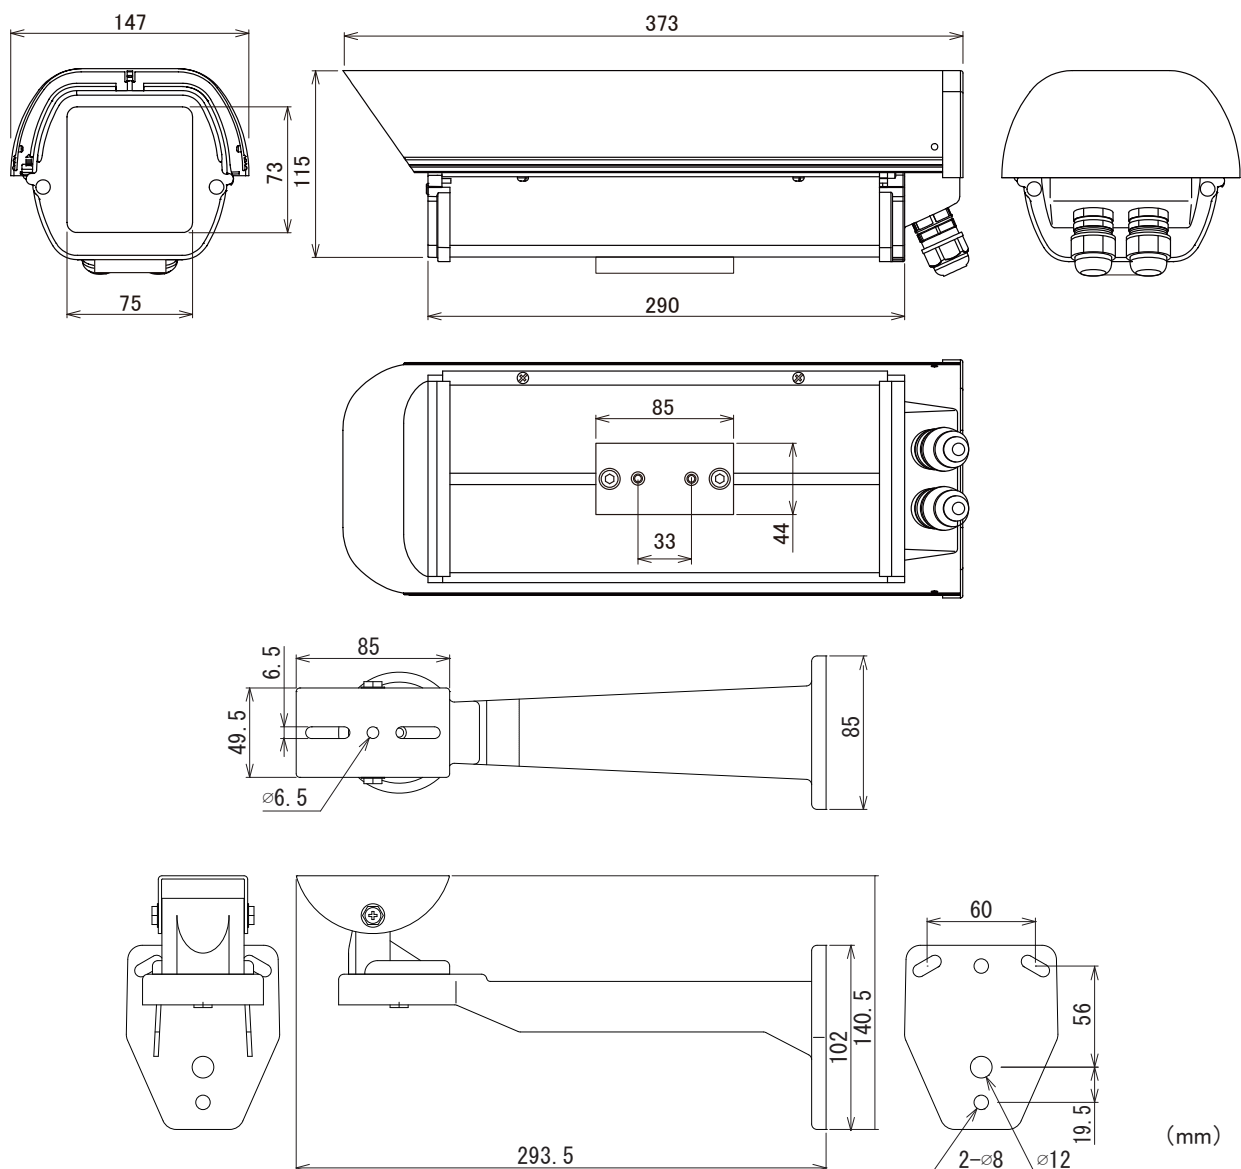

■ 外形図

(mm)

仕様		
セット品番		HS-706M-05
ハウジング部	品番	HS-706M
	設置場所	屋内、屋外
	材質、色	アルミニウム、アイボリー
	外形寸法	147(W) × 115(H) × 373(D)mm
	防水規格	IP66 対応
	重量	1.3kg(本体のみ)
	付属品	スライド板、台座、ブラケット取付ベース、スライド板固定ビス、六角穴ビス、六角レンチ、インチネジ、スターレンチ
ブラケット部	品番	BR-05
	設置場所	屋内、屋外
	許容荷重	10kg
	材質、色	スチール、アイボリー
	外形寸法	85mm(W) × 140.5mm(H) × 293.5mm(D)
	調整角度	水平 360°、垂直 90°
	重量	410g
	付属品	ビス

品名

カメラハウジング

品番

HS-706M-05

No.

1/1