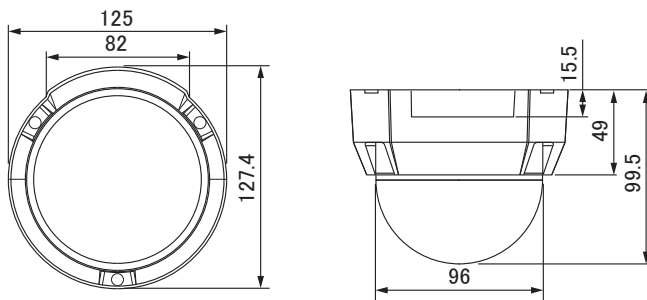

■外形図

mm

仕様			
品番	GV-EFD2101		
カメラ	イメージセンサー	1/2.8" フログレッシュスキャン super Low Lux CMOS	
	画面解像度	1920 (H) x 1080 (V)	
	最低被写体照度	カラー	0.005 Lux
		白黒	0.004 Lux
		IR ON	0 Lux
	シャッタースピード	自動、マニュアル (1/5 ~ 1/8000 秒)	
	ホワイトバランス	自動、マニュアル (2800K~8500K)	
	ゲインコントロール	自動	
	S/N比	56dB	
	WDR	対応	
ダイナミックレンジ	最大72dB		
レンズ	メガピクセル	対応	
	デナイト機能	対応 (IR カットフィルターリムーバブル方式)	
	焦点距離	3 ~ 9 mm	
	レンズタイプ	バリアフォーカル	
	最大絞り	F/1.7	
	マウント	φ14mm	
	画角 (水平)	102° ~ 40°	
	イメージフォーマット	1/2.8"	
	レンズ操作	フォーカス	マニュアル (W / lock)
		ズーム	マニュアル (W / lock)
レンズアイリス		P-iris	
最大締付トルク (フォーカス / ズームネジ)	0.049 N.m		
IR LED 数	20個		
IR 照射距離	50 m		
映像	映像圧縮	H.264, MJPEG	
	映像ストリーミング	デュアルストリーム対応 (H.264 または MJPEG)	
	フレームレート	30 fps (1920 x 1080) *フレームレート/パフォーマンスはカメラ接続数やデータのビットレートによって異なります。	
	画像設定	明るさ、コントラスト、彩度、シャープネス、ガンマ値、ホワイトバランス、フリッカー、画像方向、シャッタースピード、D/N 感度、バックライト補正、WDR (ワイドダイナミックレンジ)、デフォグ、スーパーロールクス、ノイズ除去、測光	
	音声圧縮	G.711, AAC (オプション)	
双方向音声	対応		
映像解像度	メインストリーム	4 : 3	1280 x 960, 640 x 480, 320 x 240
		16 : 9	1920 x 1080, 1280 x 720, 640 x 360, 448 x 252
		5 : 4	1280 x 1024, 640 x 512, 320 x 256
	サブストリーム	4 : 3	640 x 480, 320 x 240
		16 : 9	640 x 360, 448 x 252
5 : 4	640 x 512, 320 x 256		
ネットワーク	インターフェイス	10/100 イーサネット	
	インターネットプロトコル	DHCP, DynDNS, FTP, HTTP, HTTPS, NTP, ONVIF (Profile S), PSIA, QoS (DSCP), RTSP, SNMP, SMTP, TCP, UDP, UPnP, 3GPP/ISMA	
機構部	動作温度計測	対応	
	コネクタ	パン	0° ~ 350°
		チルト	0° ~ 75°
		回転	0° ~ 340°
		電源	2 ピンターミナルブロック、PoE
		イーサネット	イーサネット (10/100 Base-T), RJ-45
		音声	入力 x1 (3.5 mm マイクフォンジャック)、出力 x1 (3.5 mm ステレオフォンジャック)
TV 出力	BNC コネクタ (D1 解像度)		
LED インジケーター	2 LED: 電源、ステータス		
共通	動作温度	0°C ~ 50°C (起動時、稼働時)	
	動作湿度	10% ~ 90% (結露無きこと)	
	電源	12V DC / PoE (IEEE 802.3af)	
	最大消費電力	5.8 W	
	寸法	φ125 x 99.5mm	
	重量	470g	
Power over Ethernet	PoE Standard	PoE (IEEE 802.3af Power over Ethernet / PD)	
	PoE 給電タイプ	End-Span	
	PoE 電源出力	Per Port 48V DC, 350mA, 最大 15.4 ワット	
Web インターフェイス	カメラ設定	Web ブラウザ	
	メンテナンス	Web ブラウザ、専用ユーティリティ	
	Web ブラウザからのアクセス	ライブ表示、映像録画、映像品質変更、帯域幅設定、スナップショット、音声、ピクチャー・イン・ピクチャー、ピクチャー&ピクチャー、プライバシーマスク、ビデオ印字、デジタル PTZ	
アプリケーション	言語	Arabic / Bulgarian / Czech / Danish / Dutch / English / Finnish / French / German / Greek / Hebrew / Hungarian / Indonesian / Italian / 日本語 / Lithuanian / Norwegian / Persian / Polish / Portuguese / Romanian / Russian / Serbian / Simplified Chinese / Slovakian / Slovenian / Spanish / Swedish / Thai / Traditional Chinese / Turkish	
	ネットワークストレージ	GV-System (GV-DVR/NVR), GV-Recording Server, GV-VMS	
	スマートデバイス	GV-Eye (iOS および Android)	
	ライブ表示	IE、携帯電話	
専用遠隔監視ソフトウェア	GV-Control Center, GV-Center V2, GV-VSM		

品名 2MP H.264 Super Low Lux WDR IR Fixed IP Dome

品番 GV-EFD2101

No. 1/1