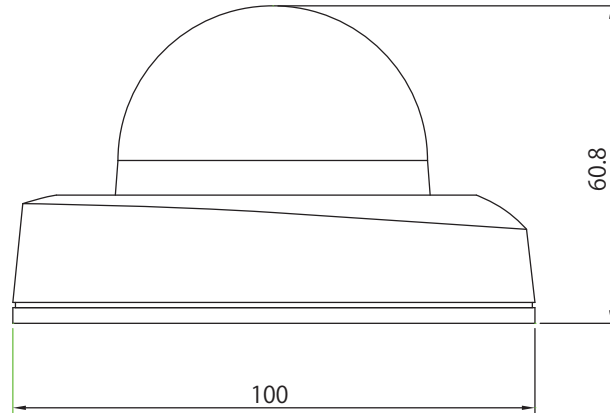

■ 外形図

(mm)

モデル名	GV-EFD2100	
カメラ		
イメージセンサー	1/2.8" プログレッシブスキャン Low Lux CMOS	
画像解像度	1920 (H) x 1080 (V)	
最低被写体照度	カラー	0.07 Lux
	白黒	0.04 Lux
	IR ON	0 Lux
シャッタースピード	自動、マニュアル (1/5 ~ 1/8000 秒)	
ホワイトバランス	自動、マニュアル (2800 ~ 8500K)	
ゲインコントロール	自動	
S/N 比	48 dB	
WDR	対応	
ダイナミックレンジ	最大 72 dB	
レンズ		
メガピクセル	対応	
ディナイト機能	対応 (IR カットフィルターリムーバブル方式)	
焦点距離	2.8 mm	
レンズタイプ	固定	
最大絞り	F/2.0	
マウント	M12, 0.5 mm ピッチ	
画角 (水平)	99°	
イメージフォーマット	1/2.7"	
レンズ操作	フォーカス	固定
	ズーム	固定
	レンズアイリス	固定
IR LED 数	12	
IR 照射距離	15 m	
映像		
映像圧縮	H.264, MJPEG	
映像ストリーミング	デュアルストリーム対応 (H264 または MJPEG)	
フレームレート	25 fps (1920 x 1080)* フレームレートとパフォーマンスは接続数やデータのビットレートによって異なります。	
画像設定	明るさ、コントラスト、彩度、シャープネス、ガンマ値、ホワイトバランス、フリッカー、画像方向、シャッタースピード、D/N 感度、バックライト補正、WDR (ワイドダイナミックレンジ)、デフォグ	
音声コーデック	G.711, AAC (オプション)	
音声対応	1 方向音声	
映像解像度		
メインストリーム	4:3	1280 x 960, 640 x 480, 320 x 240
	16:9	1920 x 1080, 1280 x 720, 640 x 360, 448 x 252
	5:4	1280 x 1024, 640 x 512, 320 x 256
メインストリーム	4:3	640 x 480, 320 x 240
	16:9	640 x 360, 448 x 252
	5:4	640 x 512, 320 x 256
ネットワーク		
ネットワーク	10/100 イーサネット	
インターネットプロトコル	DHCP, DynDNS, FTP, HTTP, HTTPS, NTP, ONVIF (Profile S), QoS (DSCP), RTSP, SNMP, SMTP, TCP, UDP, UPnP, 3GPP/ISMA	
機構		
レンズ調整	パン	-45° ~ 45°
	チルト	0° ~ 63°
コネクタ	電源	2 ピンターミナルブロック、PoE
	イーサネット	Ethernet (10/100 Base - T), RJ - 45 cable
	音声	1 (内蔵マイク)
LED インジケーター	4 LEDs: リンク、アクト、電源、ステータス	
共通		
動作温度	0° C ~ 45° C	
動作湿度	10% ~ 90% (結露無きこと)	
電源	12V DC / PoE (IEEE 802.3af)	
最大消費電力	5.8 W	
寸法	φ 100 x 60 mm	
重量	148 g	
認証	CE, FCC, RCM, RoHS 準拠	
Power over Ethernet		
PoE 規格	IEEE 802.3af Power over Ethernet / PD	
PoE 給電タイプ	End-Span	
PoE 電源出力	ポート当たり 48V DC, 350mA, 最大 15.4 ワット	
Web インターフェース		
カメラ設定	Web ブラウザ	
メンテナンス	Web ブラウザ、専用ユーティリティ	
アプリケーション		
管理ソフトウェア	GV - System (GV - DVR/NVR), GV - Recording Server, GV - VMS	
スマートデバイス	GV-Eye (Android スマートフォン、タブレット)、iPhone、および iPod Touch)、GV-Eye HD (iPad)	
ライブ表示	IE、携帯電話	

品名

2MP H.264 Low Lux WDR
IR Mini Fixed IP Dome

品番

GV-EFD2100

No.

1/1