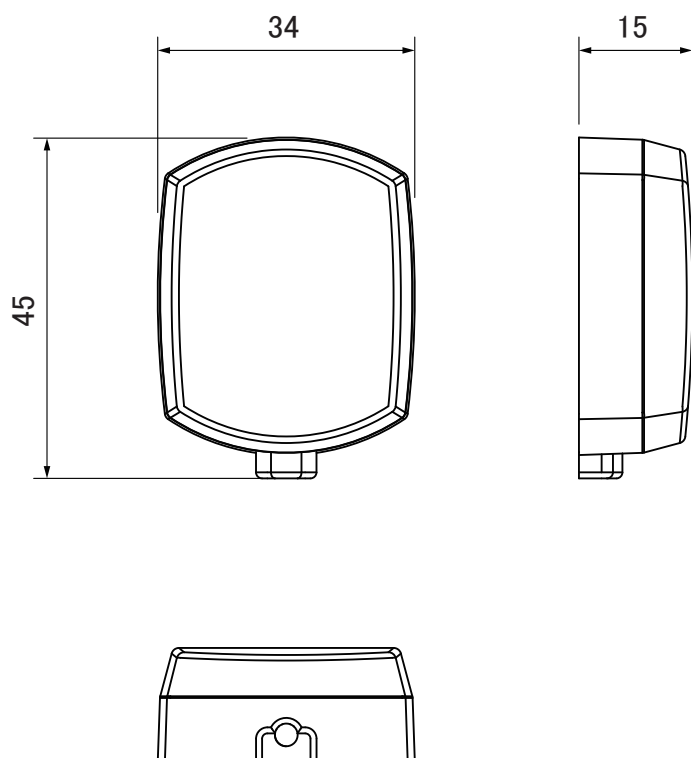

■ 外形図

(mm)

仕様	
品番	GT-3731T
仕様適合機種	DAIWA製SD録画機器各種
使用環境	屋内(屋外はプラスチックBOX使用)
周波数	1575.42MHz
入力電圧	3.3V
消費電力	130mW
接続端子	φ 3.5-P
ケーブル長	175mm
動作温度 / 湿度	-20°C ~ +60°C / 5% ~ 95%
外形寸法	34 (W) × 45 (H) × 15 (D) mm
重量	27g

品名

SD 録画機器対応 GPS アンテナ

品番

GT-3731T

No.

1/1