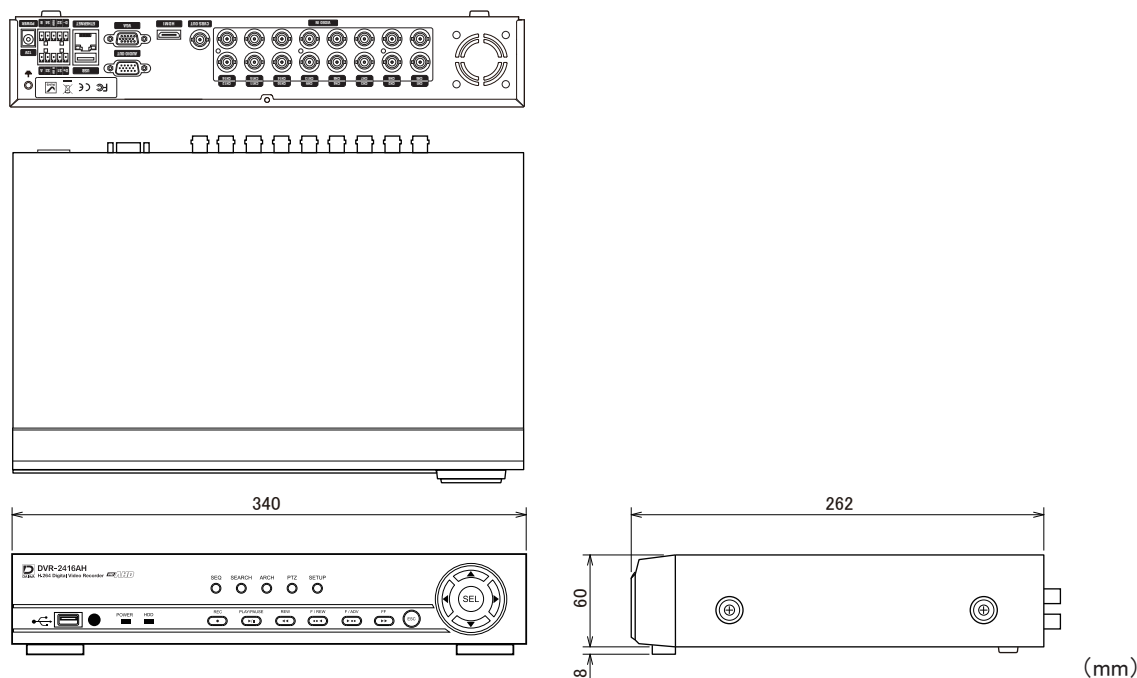

■ 外形図

仕様			
品番	DVR-2416AH		
記録メディア	HDD 2TB (最大 4TB × 2)		
映像圧縮方式	H.264(High Profile)		
映像入力	16ch CVBS 1.0Vp-p 75 Ω (BNC)		
モニター出力	メイン (HDMI)	1ch HDMI 端子 (1280 × 720、1920 × 1080、1280 × 1024、1024 × 768)	
	メイン (VGA)	1ch D-sub15p (1280 × 720、1920 × 1080、1280 × 1024、1024 × 768)	
	メイン (BNC)	1ch CVBS 1.0Vp-p 75 Ω	
	スポット	1ch CVBS 1.0Vp-p 75 Ω ※ 1 画面および自動切替	
音声入力	4ch(RCA) ※専用ケーブル		
音声出力	1ch(RCA) ※専用ケーブル		
アラーム入力	4ch (NO/NC)		
アラーム出力	1ch [ 0.5A/125V AC, 1A/30V DC ] (センサー入力、モーション検知、ビデオロス、HDD 温度、HDD エラー)		
アラームブザー	ビデオロス、HDD 温度、HDD エラー		
録画モード	常時、モーション、センサー、スケジュール、手動		
録画画質	5 段階		
録画レート (最高)	AHD	1280 × 720	30fps/ch
		640 × 360	30fps/ch
		1920 × 1080	15fps/ch
		1920 × 540	30fps/ch
	アナログ	960H	30fps/ch
		D1	30fps/ch
	CIF	30fps/ch	
画面表示	1/4/9/16 分割 / シーケンス		
セキュリティ	ユーザー ID、パスワードによる認証		
バックアップ	USB メモリー、外付け HDD、ネットワーク		
ネットワーク	10/100/1000 Base-TX		
DDNS	フリー DDNS		
シリアルポート	USB × 2、RS-485 × 1		
電源	AC アダプター 入力 100 -240V 50/60Hz DC12V 5A		
消費電力	38W		
動作温度、湿度	5°C ~ 40°C、20% ~ 80% (結露無き事)		
外形寸法	340(W) × 68(H) × 262(D)mm ※コネクタは含まない		
重量	約 4.1kg		
付属品	リモコン、AC アダプター、CD-ROM、クイックガイド、マウス、単四電池 × 2、音声ケーブル (16ch のみ)		

品名

16ch HD-AHD2.0 デジタルレコーダ

品番

DVR-2416AH

No.

1/1