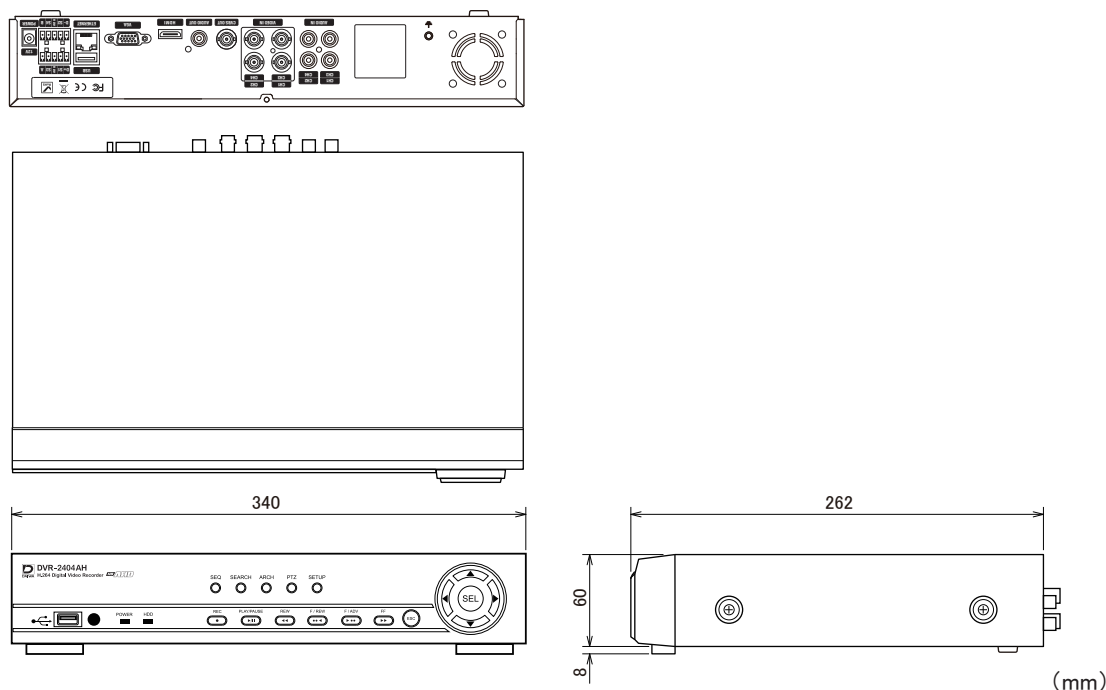

■ 外形図

仕様			
品番	DVR-2404AH		
記録メディア	HDD 2TB (最大 4TB × 2)		
映像圧縮方式	H.264(Main Profile)		
映像入力	4ch CVBS 1.0Vp-p 75 Ω (BNC)		
モニター出力	メイン (HDMI)	1ch HDMI 端子 (1280 × 720、1920 × 1080、1280 × 1024、1024 × 768)	
	メイン (VGA)	1ch D-sub15p (1280 × 720、1920 × 1080、1280 × 1024、1024 × 768)	
	メイン (BNC)	1ch CVBS 1.0Vp-p 75 Ω	
	スポット	1ch CVBS 1.0Vp-p 75 Ω ※1 画面および自動切替	
音声入力	4ch (RCA)		
音声出力	1ch (RCA)		
アラーム入力	4ch (NO/NC)		
アラーム出力	1ch [0.5A/125V AC, 1A/30V DC] (センサー入力、モーション検知、ビデオロス、HDD 温度、HDD エラー)		
アラームブザー	ビデオロス、HDD 温度、HDD エラー		
録画モード	常時、モーション、センサー、スケジュール、手動		
録画画質	5 段階		
録画レート (最高)	AHD	1280 × 720	30fps/ch
		640 × 360	30fps/ch
		1920 × 1080	15fps/ch
		1920 × 540	30fps/ch
	アナログ	960H	30fps/ch
		D1	30fps/ch
	CIF	30fps/ch	
画面表示	1/4 分割 / シーケンス		
セキュリティ	ユーザー ID、パスワードによる認証		
バックアップ	USB メモリー、外付け HDD、ネットワーク		
ネットワーク	10/100 Base-T		
DDNS	フリー DDNS		
シリアルポート	USB × 2、RS-485 × 1		
電源	AC アダプター 入力 100 -240V 50/60Hz DC12V 5A		
消費電力	21W		
動作温度、湿度	5°C ~ 40°C、20% ~ 80% (結露無き事)		
外形寸法	340(W) × 68(H) × 262(D)mm ※コネクタは含まない		
重量	約 4.1kg		
付属品	リモコン、AC アダプター、CD-ROM、クイックガイド、マウス、単四電池 × 2		

品名

4ch HD-AHD2.0 デジタルレコーダ

品番

DVR-2404AH

No.

1/1