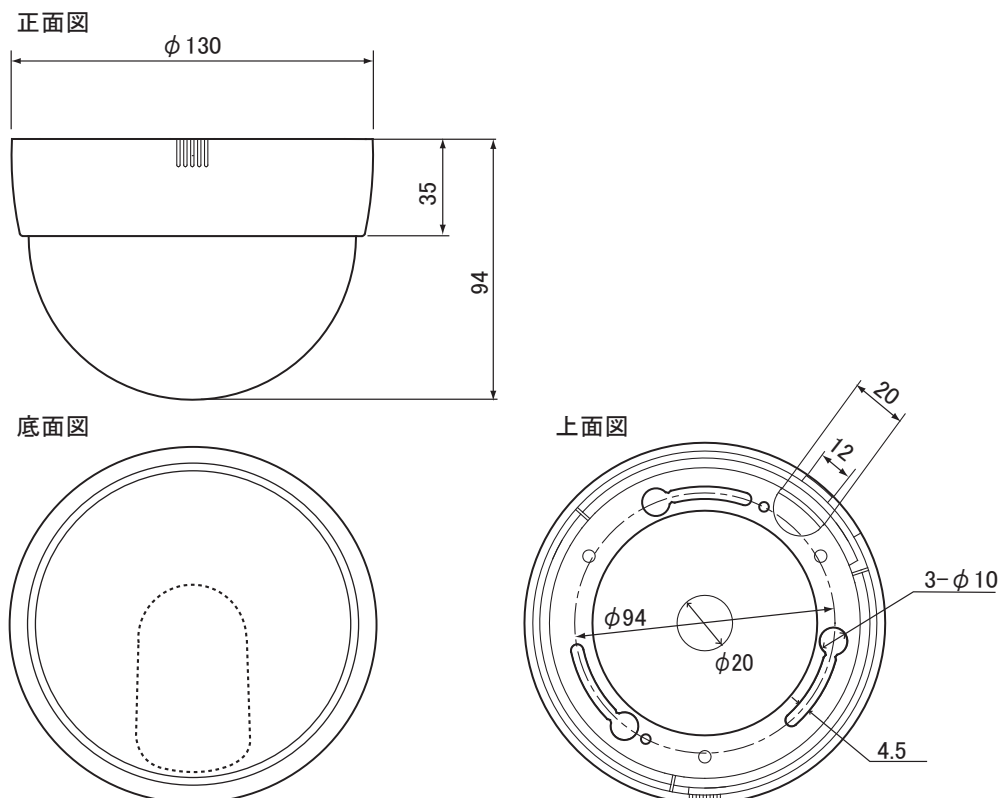

# [製品仕様書]

## ■ 外形図 (mm)

	仕様
	SE-8342AH
有効画素数	213万画素 1945(H)×1097(V)
映像信号方式	AHD 2.0 / NTSC
映像出力	1.0Vp-p / 75 $\Omega$
解像度	水平 1100TV 本
S/N 比	50dB 以上
最低被写体照度	0.08Lux F1.4 (SENSUP : 0.0008 Lux X30)
イメージセンサー	1/2.8" C MOS
同期方式	内部同期
ホワイトバランス	ATW / AWB / AWC / マニュアル / 室内 / 室外
ゲインコントロール	AGC : Level Setting (0 ~ 15)
デジタルワイドダイナミック	ON / OFF
シャープネス	オート (0 ~ 10)
モーション	OFF / ON (エリア 4ヶ所)
ブライバシー	OFF / ON (エリア 4ヶ所)
逆光補正	OFF / BLC / HSBLC
フリッカーレス	シャッター変更にて対応
DNR	2DNR / 3DNR
映像反転	OFF / ミラー / V-FLIP / 回転
焦点距離	2.8 ~ 12.0mm (F1.4 ~ 360)
監視角度	水平 (H) 108.2 ~ 33.9°、垂直(V) 56.9 ~ 19.1°
カメラ ID	ON (Max. 15ea / 1Line) / OFF
OSD メニュー	上、下、左、右カーソルボタン、SET ボタン
OSD メニュー言語	16 言語
電源	電源重畳式専用コントローラより供給 / DC12V 自動判別
消費電流	最大120mA (1cable) / 最大190mA (DC12V)
動作温度 / 湿度	-10°C ~ 50°C / 85% 以下
外形寸法	130( $\phi$ ) × 94(H)mm
重量	360g
入出力端子	映像 : BNC-J、RCA-J (MONITOR OUT)、電源 : DC - J (DC12V 使用時)
付属品	簡易取扱説明書、DC ケーブル、モニター出力用ケーブル、ビス一式

品番 SE-8342AH

品名 HD-AHD2.0 ドーム型カラーカメラ

No. 1/1