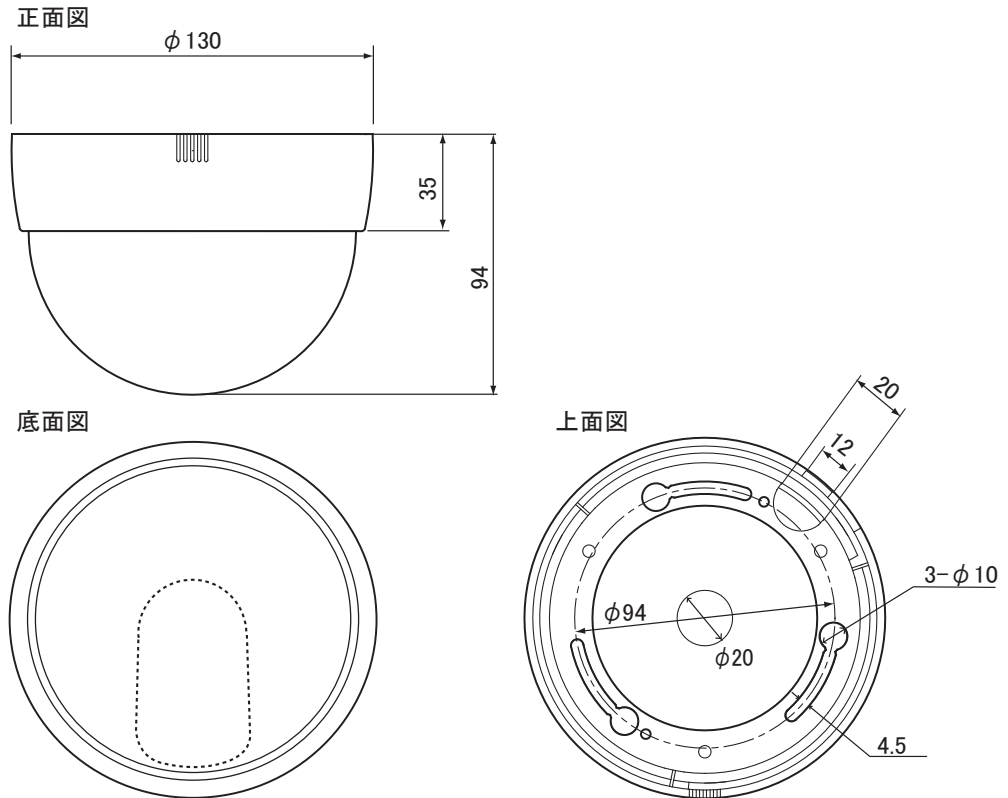

[製品仕様書]

■ 外形図 (mm)

	仕様
	SE-8342AH
有効画素数	210 万画素 1984(H) × 1105(V)
映像信号方式	AHD 2.0 / NTSC
映像出力	1.0Vp-p / 75 Ω
解像度	水平 1100TV 本
S/N 比	50dB 以上
最低被写体照度	0.1 Lux F1.3 (SENSUP : 0.001 Lux X30)
イメージセンサー	1/2.9" C MOS
同期方式	内部同期
ホワイトバランス	ATW / AWB / AWC / マニュアル / 室内 / 室外
ゲインコントロール	AGC : Level Setting (0 ~ 15)
デジタルワイドダイナミック	ON / OFF
シャープネス	オート (0 ~ 10)
モーション	OFF / ON (エリア 4 ヶ所)
ブライバシー	OFF / ON (エリア 4 ヶ所)
逆光補正	OFF / BLC / HSBLIC
フリッカーレス	シャッター変更にて対応
DNR	2DNR / 3DNR
映像反転	OFF / ミラー / V-FLIP / 回転
焦点距離	2.8 ~ 10.0mm F1.3 ~ 360
監視角度	水平 (H) 108.8 ~ 32.4°、垂直(V) 56.6 ~ 18.2°
カメラ ID	ON (Max. 15ea / 1Line) / OFF
OSD メニュー	上、下、左、右カーソルボタン、SET ボタン
OSD メニュー言語	16 言語
電源	電源重畳式専用コントローラより供給 / DC12V 自動判別
消費電流	最大96mA (1cable) / 最大170mA (DC12V)
動作温度 / 湿度	-10°C ~ 50°C / 85% 以下
外形寸法	130(φ) × 94(H)mm
重量	350g
入出力端子	映像 : BNC-J、RCA-J (MONITOR OUT)、電源 : DC - J (DC12V 使用時)
付属品	簡易取扱説明書、DC ケーブル、モニター出力用ケーブル、ビス一式

品番 SE-8342AH

品名 HD-AHD2.0 ドーム型カラーカメラ

No. 1/1