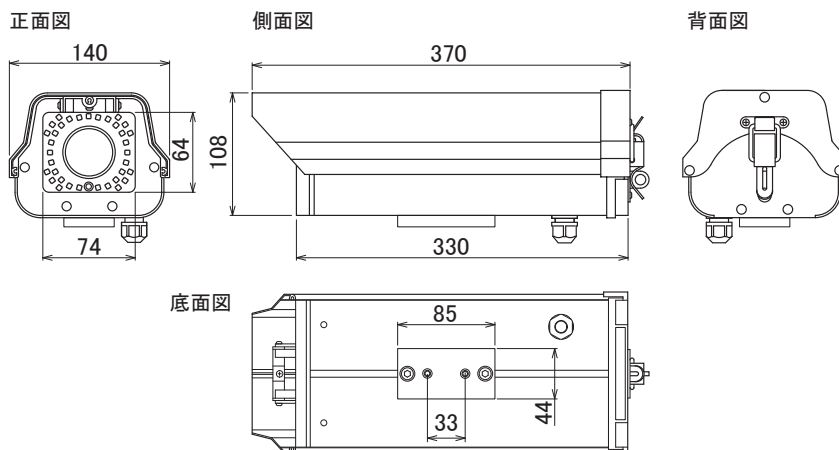

[製品仕様書]

■ 外形図(mm)

		仕様
		SD-W606IR
システム	圧縮方式	H.265 / H.264 / MJPEG
	画像解像度	2592 × 1520 ~ 320 × 240
	画像ビットレート調整	32kbps ~ 8Mbps
	最大フレームレート	2592 × 1520 / 25fps、2048 × 1536 ~ 320 × 240 / 30fps
	セキュリティ	パスワード保護 / IP フィルタリング / HTTPS / IEEE 802.1x
	プロトコル	Ipv4/v6 / HTTP / HTTPS / QoS Layer 3 level / FTP / SMTP / Bonjour / UPnP / SNMPv1/v2c/v3 / DNS / DDNS / NTP / RTSP / RTP / UDP / IEEE 802.1x / DHCP / アクセスリストによるフィルタリング
	同時接続	最大 4 ユーザ
	記録媒体	SD カード
	警報通知	SMTP / FTP / Samba / SD カード
	イベント前後録画	イベント前録画 : 0 ~ 5 秒、イベント後録画 : 0 ~ 5 秒、10 秒
時刻補正	NTP / PC / 手動 / GPS(オプション)	
カメラ	イメージセンサ	1/3" CMOS センサ 4メガピクセル
	シャッタースピード	屋外/屋内 / 1/30 ~ 1/10000
	ビデオアウト	BNC(1Vp-p, 75 Ω)
	最低被写体照度	0.08Lux(カラー)/0.03Lux(白黒)
	デイナイト	光センサモード/カラーモード(デイ) / 白黒モード(ナイト) / 時間モード/デジタル入力同期モード
	赤外線 到達距離	30m
	AGC	x8/x16/x24/x32/x40/x48/x64/x80
	D-WDR	OFF、1 ~ 8 レベル(拡大比70dB以上)
	ノイズリダクション	OFF、3D+2D(1 ~ 9 レベル)
	画像向き	フリップ、ミラー
	レンズ	2.8 ~ 9.0mm F1.2 ~ 360
	監視角度	水平(H) 106.4 ~ 25.4°、垂直(V) 60.3 ~ 14.3°
	レンズマウント	CS マウント
音声	音声	双方向
	圧縮方式	G.711(64Kbps) / G.726(24Kbps) / G.726(32Kbps)
	ボリューム調整	マイクイン/ライン出力を WEB から調整可能
	入力	マイク内蔵/マイク入力(自動切替)
インターフェース	出力	3.5mm フォンジャック
	ネットワーク	イーサネット(10Base-T/100Base-TX)
	ビデオ	BNC、ビデオコンポジット信号(NTSC/PAL)
	I/O ポート	デジタル入力 / GPS 信号入力
	SD カード	SD カード(256GB まで)
	LED	SD(赤)点灯:録画及び待機中 点滅:SD カード異常 消灯:録画停止中、未挿入及びフォーマット中 GPS(緑)点灯:安定 点滅:不安定 消灯:受信不能
基本	無線 LAN	IEEE802.11n / g / b 準拠
	PC	OS:Windows7、8、10 / ウェブブラウザ:インターネットエクスプローラ(IE)
	電源	DC12V:最大 6.0W (IR ON 時)
	動作温度	-10°C ~ 50°C
	外形寸法 / 重量	140(W) × 108(H) × 370(D)mm / 約 2.0kg
防水規格	IP66	
付属品	簡易取扱説明書、CD、六角レンチ(1.5mm/5mm)、ケーブル入線口、ブラケット取付ベース、プレートCSリング、ブラケット(BR-05)、ビス一式	

品番 SD-W606IR

品名 SD-WiFi カメラ 赤外線ハウジング屋外型

No.

1/1