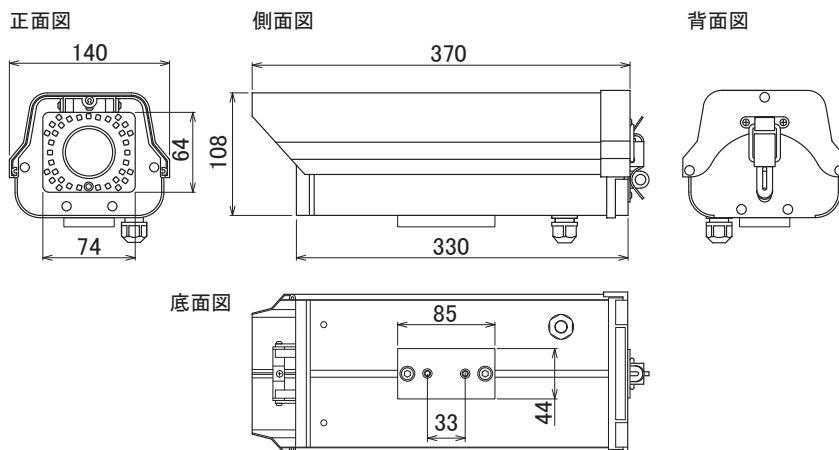

[製品仕様書]

■ 外形図(mm)

		仕様
		SD-W606IR
システム	圧縮方式	H.265 / H.264 / MJPEG
	画像解像度	2592 × 1520 ~ 320 × 240
	画像ビットレート調整	32kbps ~ 8Mbps
	最大フレームレート	2592 × 1520 / 25fps、2048 × 1536 ~ 320 × 240 / 30fps
	セキュリティ	パスワード保護 / IP フィルタリング / HTTPS / IEEE 802.1x
	プロトコル	Ipv4/v6 / HTTP / HTTPS / QoS Layer 3 level / FTP / SMTP / Bonjour / UPnP / SNMPv1/v2c/v3 / DNS / DDNS / NTP / RTSP / RTP / UDP / IEEE 802.1x / DHCP / アクセスリストによるフィルタリング
	同時接続	最大 4 ユーザ
	記録媒体	SD カード
	警報通知	SMTP / FTP / Samba / SD カード
	イベント前後録画	イベント前録画 : 0 ~ 5 秒、イベント後録画 : 0 ~ 5 秒、10 秒
時刻補正	NTP / PC / 手動 / GPS(オプション)	
カメラ	イメージセンサ	1/3" CMOS センサ 4メガピクセル
	シャッタースピード	屋外/屋内 / 1/30 ~ 1/10000
	ビデオアウト	BNC(1Vp-p, 75 Ω)
	最低被写体照度	0.08Lux(カラー)/0.03Lux(白黒)
	デイナイト	光センサモード/カラーモード(デイ) / 白黒モード(ナイト) / 時間モード / デジタル入力同期モード
	赤外線 到達距離	30m
	AGC	x8/x16/x24/x32/x40/x48/x64/x80
	D-WDR	OFF、1 ~ 8 レベル
	ノイズリダクション	OFF、3D+2D(1 ~ 9 レベル)
	画像向き	フリップ、ミラー
	レンズ	2.8 ~ 9.0mm F1.2 ~ 360
	監視角度	水平(H) 106.4 ~ 25.4°、垂直(V) 60.3 ~ 14.3°
レンズマウント	CS マウント	
音声	音声	双方向
	圧縮方式	G.711(64Kbps) / G.726(24Kbps) / G.726(32Kbps)
	ボリューム調整	マイクイン/ライン出力を WEB から調整可能
	入力	マイク内蔵/マイク入力(自動切替)
インターフェース	出力	3.5mm フォンジャック
	ネットワーク	イーサネット(10Base-T/100Base-TX)
	ビデオ	BNC、ビデオコンポジット信号(NTSC/PAL)
	I/O ポート	デジタル入力 / GPS 信号入力
	SD カード	SD カード(256GB まで)
	LED	SD(赤) 点灯: 録画及び待機中 点滅: SD カード異常 消灯: 録画停止中、未挿入及びフォーマット中 GPS(緑) 点灯: 安定 点滅: 不安定 消灯: 受信不能
	無線 LAN	IEEE802.11n / g / b 準拠
基本	PC	OS: Windows 7、8、10 / ウェブブラウザ: インターネットエクスプローラ(IE)
	電源	DC12V: 最大 6.0W (IR ON 時)
	動作温度	-10°C ~ 50°C
	外形寸法 / 重量	140(W) × 108(H) × 370(D)mm / 約 2.0kg
	防水規格	IP66
付属品	簡易取扱説明書、CD、六角レンチ(1.5mm/5mm)、ケーブル入線口、ブラケット取付ベース、プレートCSリング、ブラケット(BR-05)、ビス一式	

品番 SD-W606IR

品名 SD-WiFi カメラ 赤外線ハウジング屋外型

No.

1/1