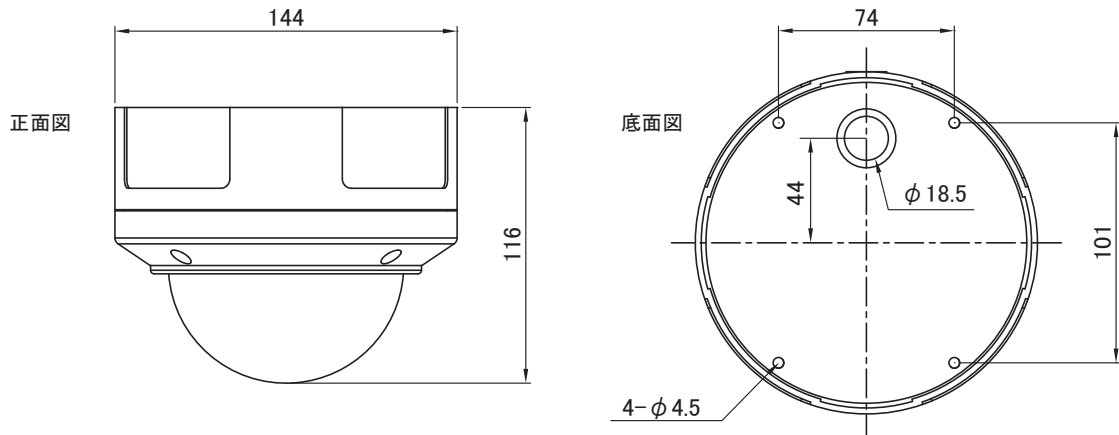

[製品仕様書]

■ 外形図 (mm)

	仕様
	SD-3842VIR
有効画素数	213万画素 1945(H)×1097(V)
映像信号方式／映像出力	AHD2.0 / NTSC (1.0Vp-p 75 Ω)
解像度 / S/N 比	水平 1100TV 本 / 50dB (AGC OFF)
最低被写体照度	0.08Lux F1.4 (SENSUP : 0.0008 Lux X30)
イメージセンサー	1/2.8" CMOS
同期方式	内部同期
ホワイトバランス	ATW / AWB / AWC / マニュアル / 室内 / 屋外
ゲインコントロール	AGC : Level Setting (0 ~ 15)
デジタルワイドダイナミック	ON / OFF
シャープネス	オート (0 ~ 10)
プライバシー	OFF / ON (エリア 4 ヶ所)
映像反転	OFF / ミラー / V-FLIP / 回転
逆光補正	OFF / BLC / HSBLC
フリッカーレス	シャッター変更にて対応
デイナイト	カラー / 白 / 黒 / EXT / オート (TDN:ICR [IR カットフィルター方式])
赤外線到達距離	15m
DNR	2DNR / 3DNR
焦点距離	2.8 ~ 12.0mm (F1.4 ~ 360)
監視角度	水平 (H) 108.2 ~ 33.9°、垂直 (V) 56.9 ~ 19.1°
OSD メニュー / 言語	上、下、左、右カーソルボタン、SET ボタン / 日本語 (全 16 ケ言語)
I/O センサ入力	無電圧接点 (N.O/N.C 切替可)
アラーム出力	オープンコレクタ出力 × 1 (モーション検出)
録画メディア	SD カード 1GB ~ 32GB (SDHC)、64GB ~ 128GB (SDXC)
解像度 / フレームレート	1920 × 1080 / 1 ~ 25fps、1280 × 720、640 × 480 / 1 ~ 30fps
モード	常時、イベント、スケジュール、手動、上書き、停止
モーション検出	範囲及び感度設定可
再生 / スピード	再生、早送り、コマ送り、早戻し、コマ戻し、一時停止 / x1 / x2 / x4 / x8 / x16 / x32
時刻補正	GPS アンテナ (オプション)
消費電流	最大 460mA
動作温度 / 湿度	-10°C ~ 50°C / 85% 以下
外形寸法 / 重量	φ 144 × 116 (H)mm / 970g
防水規格	IP66
入出力端子	映像 : BNC-J、電源 : DC-J、補助モニタ出力 (MONITOR OUT) : 2P、GPS : φ 3.5-J
付属品	簡易取扱説明書、リモコン、DC ケーブル (DC-P/2P)、モニタ出力ケーブル、スターレンチ、ウォールプラグ、ビス一式
オプション	BR-817、UF-100、GPS アンテナ