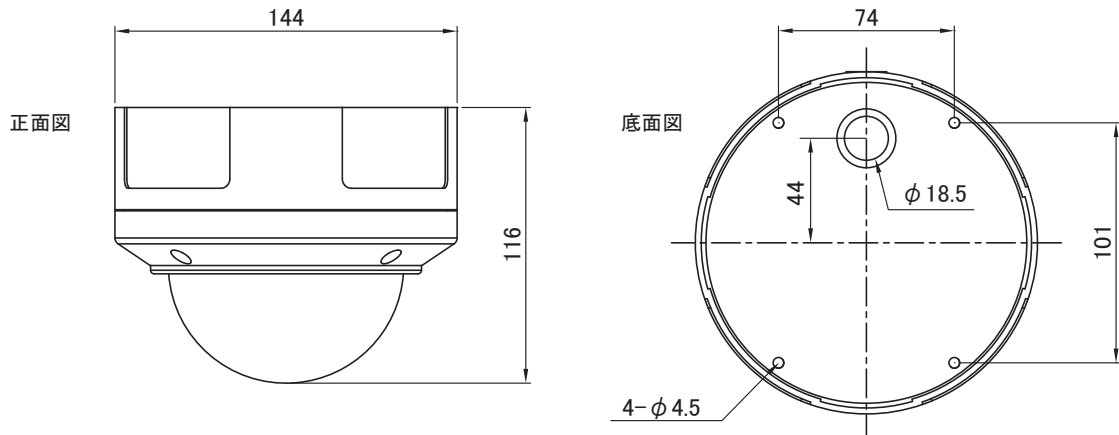

[製品仕様書]

■ 外形図 (mm)

	仕様
	SD-3842VIR
有効画素数	210 万画素 1984(H) × 1105(V)
映像信号方式 / 映像出力	AHD2.0 / NTSC (1.0Vp-p 75 Ω)
解像度 / S/N 比	水平 1100TV 本 / 50dB (AGC OFF)
最低被写体照度	0.1Lux F1.3
イメージセンサー	1/2.9" CMOS
同期方式	内部同期
ホワイトバランス	ATW / AWB / AWC / マニュアル / 室内 / 屋外
ゲインコントロール	AGC : Level Setting (0 ~ 15)
デジタルワイドダイナミック	ON / OFF
シャープネス	オート (0 ~ 10)
プライバシー	OFF / ON (エリア 4 ヶ所)
映像反転	OFF / ミラー / V-FLIP / 回転
逆光補正	OFF / BLC / HSBLIC
フリッカーレス	シャッター変更にて対応
デイナイト	カラー / 白 / 黒 / EXT / オート (TDN:ICR [IR カットフィルター方式])
赤外線LED	到達距離 15m
DNR	2DNR / 3DNR
焦点距離	2.8 ~ 10.0mm (F1.3 ~ 360)
監視角度	水平 (H) 108.8 ~ 32.4°、垂直 (V) 56.6 ~ 18.2°
OSD メニュー / 言語	上、下、左、右カーソルボタン、SET ボタン / 日本語 (全 16 ケ言語)
I/O センサ入力	無電圧接点 (N.O/N.C 切替可)
アラーム出力	オープンコレクタ出力 × 1 (モーション検出)
録画メディア	SD カード 1GB ~ 32GB (SDHC)、64GB ~ 128GB (SDXC)
解像度 / フレームレート	1920 × 1080 / 1 ~ 25fps、1280 × 720、640 × 480 / 1 ~ 30fps
モード	常時、イベント、スケジュール、手動、上書き、停止
モーション検出	範囲及び感度設定可
再生 / スピード	再生、早送り、コマ送り、早戻し、コマ戻し、一時停止 / x1 / x2 / x4 / x8 / x16 / x32
時刻補正	GPS アンテナ (オプション)
電源 / 消費電流	DC12V ± 10% / 最大 450mA
動作温度 / 湿度	-10°C ~ 50°C / 85% 以下
外形寸法 / 重量	φ 144 × 116 (H)mm / 970g
防水規格	IP66
入出力端子	映像 : BNC-J、電源 : DC-J、補助モニタ出力 (MONITOR OUT) : 2P、GPS : φ 3.5-J
付属品	簡易取扱説明書、リモコン、DC ケーブル (DC-P/2P)、モニタ出力ケーブル、スターレンチ、ウォールプラグ、ビス一式
オプション	BR-817、UF-100、GPS アンテナ