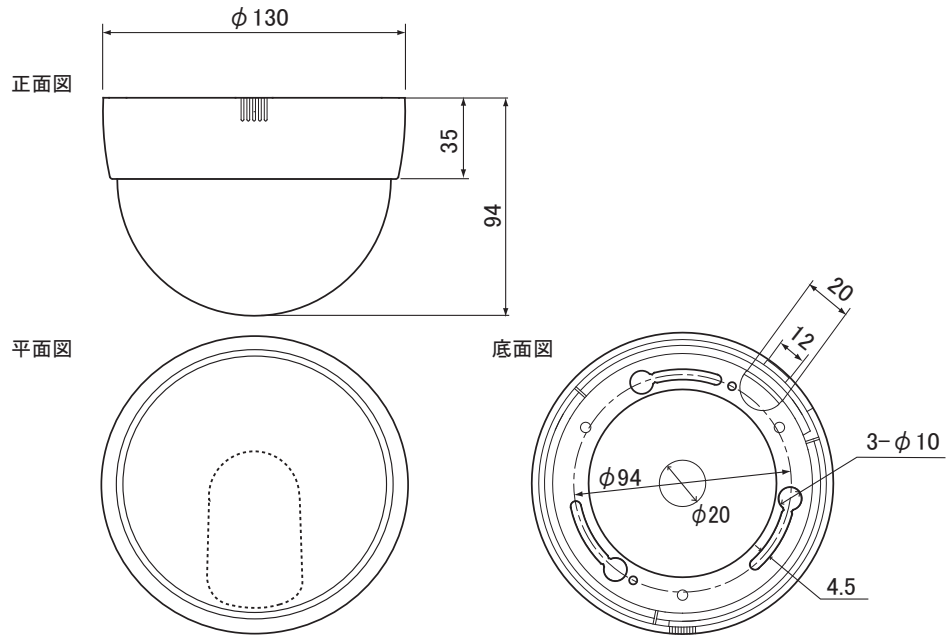

[製品仕様書]

■ 外形図 (mm)

	仕様
	SD-3342AH
有効画素数	210万画素 1984(H) × 1105(V)
映像信号方式 / 映像出力	AHD2.0 / NTSC(1.0Vp-p 75 Ω)
解像度 / S/N 比	水平 1100TV 本 / 50dB (AGC OFF)
最低被写体照度	0.1Lux F1.3
イメージセンサー	1/2.9" CMOS
同期方式	内部同期
ホワイトバランス	ATW / AWB / AWC / マニュアル / 室内 / 屋外
ゲインコントロール	AGC: Level Setting (0 ~ 15)
デジタルワイドダイナミック	ON / OFF
シャープネス	オート (0 ~ 10)
プライバシー	OFF / ON (エリア 4 ヶ所)
映像反転	OFF / ミラー / V-FLIP / 回転
逆光補正	OFF / BLC / HSBLC
フリッカーレス	シャッター変更にて対応
DNR	2DNR / 3DNR
焦点距離	2.8 ~ 10.0mm (F1.3 ~ 360)
監視角度	水平 (H) 108.8 ~ 32.4°、垂直 (V) 56.6 ~ 18.2°
OSD メニュー	上、下、左、右カーソルボタン、SET ボタン
OSD メニュー言語	日本語 (全 16 ケ言語)
I/O センサ入力	無電圧接点 (N.O/N.C 切替可)
アラーム出力	オープンコレクタ出力 × 1 (モーション検出)
録画メディア	SD カード 1GB ~ 32GB(SDHC)、64GB ~ 128GB(SDXC)
解像度 / フレームレート	1920 × 1080 / 1 ~ 25fps、1280 × 720、640 × 480 / 1 ~ 30fps
モード	常時、イベント、スケジュール、手動、上書き、停止
モーション検出	範囲及び感度設定可
再生	再生、早送り、コマ送り、早戻し、コマ戻し、一時停止
スピード	x1 / x2 / x4 / x8 / x16 / x32
時刻補正	GPS アンテナ (オプション)
電源	DC12V ± 10%
消費電流	最大 440mA
周囲温度	-10°C ~ 50°C
周囲湿度	90% 以下
外形寸法	130(φ) × 94(H)mm
重量	390g
入出力端子	映像 : BNC-J、電源 : DC-J、補助モニタ出力 (MONITOR OUT) : 2P、GPS : φ 3.5-J
付属品	簡易取扱説明書、リモコン、モニタ用ケーブル (RCA-J)、ビス一式、DC ケーブル (DC-P/2P)
オプション	天吊り用ブラケット BR-T1、天井埋め込み金具 UF-120、スモークカバー SC-2、GPS アンテナ

品番 SD-3342AH

品名 HD-AHD 2.0  
SD カード録画機能付ドームカメラ

No. 1/1