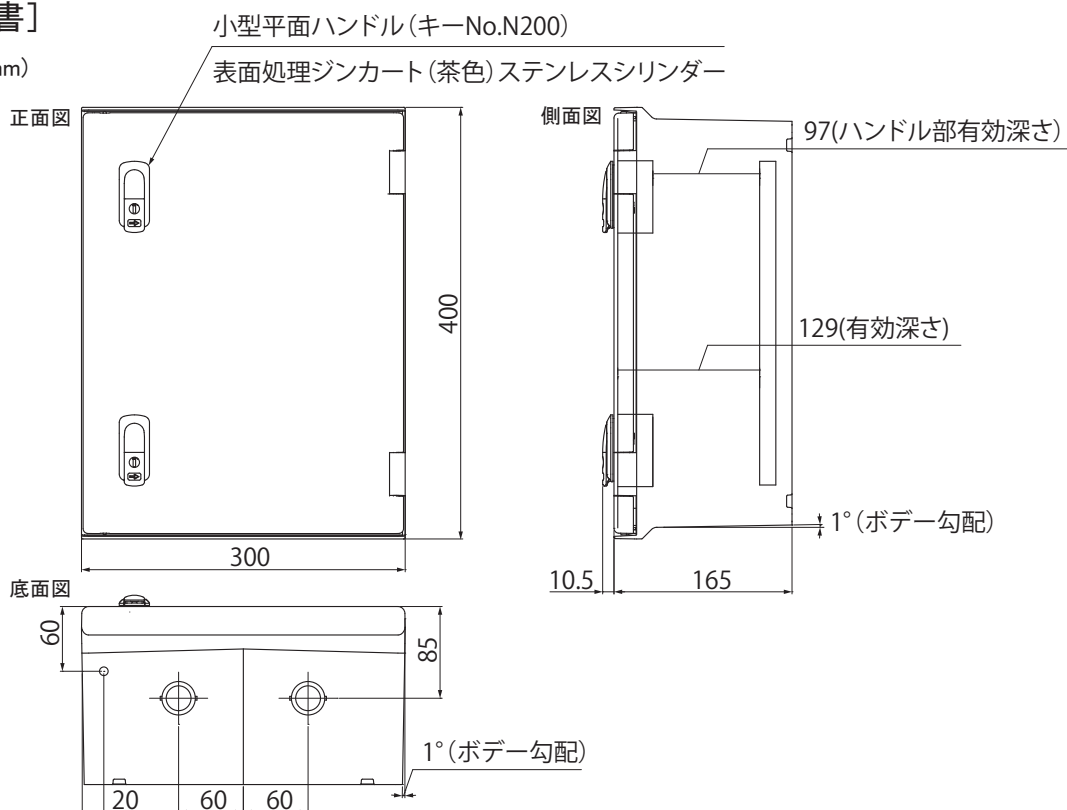

[製品仕様書]

■ 外形図 (mm)

		仕様	
		RB-700	
内蔵ミニ DVR		DVR-ME02AT	
内蔵ミニ DVR 記録メディア		SSD250GB(内部)	
映像圧縮方式		H.264	
映像入力		2ch CVBS 1.0Vp-p 75 Ω (BNC) [AHD1.0、AHD2.0、HD-TVI1.0、HD-TVI2.0、NTSC]	
モニター出力		1ch HDMI 端子(1024 × 768、1280 × 720、1280 × 1024、1440 × 900、1920 × 1080)	
アラームブザー		センサー入力、モーション検知、ビデオロス、録画エラー、録画警告	
録画モード		常時、モーション、センサー、スケジュール、手動、モーション+センサー、常時+イベント	
録画画質		4段階	
録画 レート (最高)	FULL HD	1920 × 1080	30fps/ch
		1920 × 540	
		960 × 540	
	HD	1280 × 720	
		1280 × 360	
		640 × 360	
	NTSC	960 × 480	
		960 × 240	
		480 × 240	
画面表示		1 / 2 分割 / シーケンス	
セキュリティ		ユーザー ID、パスワードによる認証	
バックアップ		USB デバイス、ネットワーク ※ HAV 形式はパスワード保護設定可	
LED 表示		ボックス本体：録画(赤)、内蔵ミニ DVR：電源(緑)、録画(赤)、GPS(橙)	
時刻補正		NTP、GPS	
シリアルポート		USB × 2、RS-485 × 1	
電源		入力：AC100 50/60Hz、出力：内蔵ミニ DVR 2ch カメラ用電源スルーアウト 12V(端子台) ※最大 700mA/ 端子	
消費電力		8.5W ※電源スルーアウトを含まない	
動作温度、湿度		-5°C ~ 50°C、20%RH ~ 80%RH (結露無き事)	
外形寸法		300 (W) × 400 (H) × 165 (D)mm ※突起物及び取付金具を含まない	
重量		5.2kg	
防水規格		IP65	
付属品		簡易マニュアル、リモコン、CD、マウス、端子台、ネジキャップ、N200 番キー、ステンレスコン柱用金具、PF 管コネクタ	

品番 RB-700

品名 2ch レコボックス

No. 1/1