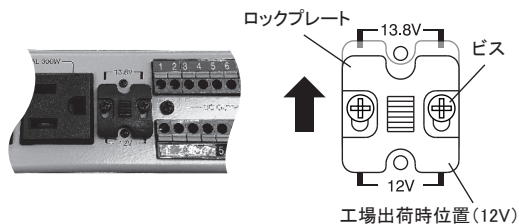

[製品仕様書]

■ 外形図 (mm)

背面図

平面図

側面図

正面図

■ 仕様

入力仕様	定格入力電圧	AC90～120V
	周波数	50Hz/60Hz
	消費電力	110W (連続 DC12V/5A時)
出力仕様	定格出力電圧	DC12V / DC13.8V (SW切換)
	出力電流	5A (MAX)
保護回路	過電流保護	定格電流の110%で動作、自動復帰
	動作表示	LED点滅
	ヒューズ	AC4A
耐電圧検査	AC1000V 1分間に耐える	
絶縁抵抗検査	100MΩ 以上	
漏電検査	0.5mA 以下	
動作温度範囲	-10℃～40℃	
動作湿度範囲	20%～90%RH (結露なきこと)	
保存周囲温度	-30℃～40℃	
寸法	167(W) × 54(H) × 157(D)mm	
重量	1.12kg	

■ DC電圧切換機能

【ご注意】

1. SW切換時はAC電源をOFFにしてください。
2. 工場出荷時は12Vでロックされています。
3. 13.8Vに切換える時はビスを緩めロックプレートを上押し上げてしっかりビスを締めてください。

品番 PS-2520S

品名 カメラ用電源 (DC12V/13.8V 対応)

No. 1/1