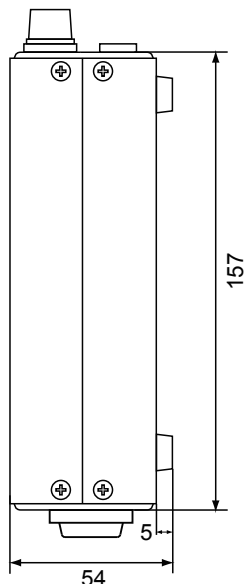

[製品仕様書]

■ 外形図 (mm)

背面図

平面図

側面図

正面図

■ 仕様

入力仕様	定格入力電圧	AC90～120V
	周波数	50Hz/60Hz
	消費電力	110W (連続 DC12V/5A時)
出力仕様	定格出力電圧	DC12V / DC13.8V (SW切換)
	出力電流	5A (MAX)
保護回路	過電流保護	定格電流の110%で動作、自動復帰
	動作表示	LED点滅
	ヒューズ	AC4A
耐電圧検査	AC1000V 1分間に耐える	
絶縁抵抗検査	100MΩ 以上	
漏電検査	0.5mA 以下	
動作温度範囲	-10℃～40℃	
動作湿度範囲	20%～90%RH (結露なきこと)	
保存周囲温度	-30℃～40℃	
寸法	167(W) × 54(H) × 157(D)mm	
重量	1.12kg	

■ DC電圧切換機能

【ご注意】

1. SW切換時はAC電源をOFFにしてください。
2. 工場出荷時は12Vでロックされています。
3. 13.8Vに切換える時はビスを緩めロックプレートを上押し上げてしっかりビスを締めてください。

品番 PS-2520S

品名 カメラ用電源 (DC12V/13.8V 対応)

No. 1/1