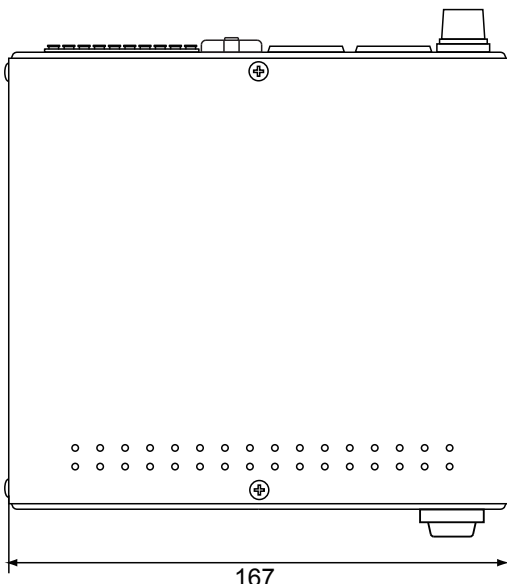

[製品仕様書]

■ 外形図 (mm)

背面図

平面図

側面図

正面図

■ 仕様

入力仕様	定格入力電圧	AC90～120V
	周波数	50Hz/60Hz
	消費電力	110W (連続 DC12V/5A時)
出力仕様	定格出力電圧	DC12V / DC13.8V (SW切換)
	出力電流	5A (MAX)
保護回路	過電流保護	定格電流の110%で動作、自動復帰
	動作表示	LED点滅
	ヒューズ	AC4A
耐電圧検査	AC1000V 1分間に耐える	
絶縁抵抗検査	100MΩ 以上	
漏電検査	0.5mA 以下	
動作温度範囲	-10℃～40℃	
動作湿度範囲	20%～90%RH (結露なきこと)	
保存周囲温度	-30℃～40℃	
寸法	167(W) × 54(H) × 157(D)mm	
重量	1.12kg	

■ DC電圧切換機能

【ご注意】

1. SW切換時はAC電源をOFFにしてください。
2. 工場出荷時は12Vでロックされています。
3. 13.8Vに切換える時はビスを緩めロックプレートを上押し上げてしっかりビスを締めてください。

品番 PS-2520S

品名 カメラ用電源 (DC12V/13.8V 対応)

No. 1/1