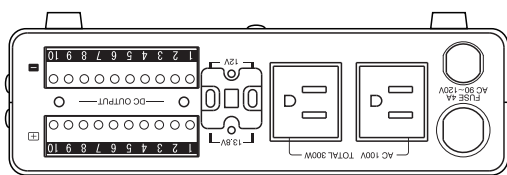

[製品仕様書]

■ 外形図 (mm)

背面図

平面図

側面図

正面図

■ 仕様

入力仕様	定格入力電圧	AC90～120V
	周波数	50Hz/60Hz
	消費電力	110W (連続 DC12V/5A時)
出力仕様	定格出力電圧	DC12V / DC13.8V (SW切換)
	出力電流	5A (MAX)
保護回路	過電流保護	定格電流の110%で動作、自動復帰
	動作表示	LED点滅
	ヒューズ	AC4A
耐電圧検査	AC1000V 1分間に耐える	
絶縁抵抗検査	100MΩ 以上	
漏電検査	0.5mA 以下	
動作温度範囲	-10℃～40℃	
動作湿度範囲	20%～90%RH (結露なきこと)	
保存周囲温度	-30℃～40℃	
寸法	167(W) × 54(H) × 157(D)mm	
重量	1.12kg	

■ DC電圧切換機能

【ご注意】

1. SW切換時はAC電源をOFFにしてください。
2. 工場出荷時は12Vでロックされています。
3. 13.8Vに切換える時はビスを緩めロックプレートを上押し上げてしっかりビスを締めてください。

品番 PS-2520S

品名 カメラ用電源 (DC12V/13.8V 対応)

No. 1/1