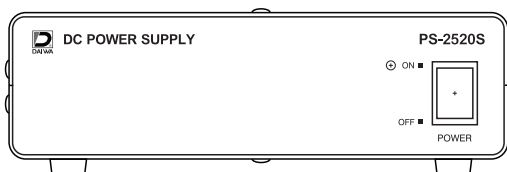

[製品仕様書]

■ 外形図 (mm)

背面図

平面図

側面図

正面図

■ 仕様

入力仕様	定格入力電圧	AC90～120V
	周波数	50Hz/60Hz
	消費電力	110W (連続 DC12V/5A時)
出力仕様	定格出力電圧	DC12V / DC13.8V (SW切換)
	出力電流	5A (MAX)
保護回路	過電流保護	定格電流の110%で動作、自動復帰
	動作表示	LED点滅
	ヒューズ	AC4A
耐電圧検査	AC1000V 1分間に耐える	
絶縁抵抗検査	100MΩ 以上	
漏電検査	0.5mA 以下	
動作温度範囲	-10℃～40℃	
動作湿度範囲	20%～90%RH (結露なきこと)	
保存周囲温度	-30℃～40℃	
寸法	167(W) × 54(H) × 157(D)mm	
重量	1.12kg	

■ DC電圧切換機能

【ご注意】

1. SW切換時はAC電源をOFFにしてください。
2. 工場出荷時は12Vでロックされています。
3. 13.8Vに切換える時はビスを緩めロックプレートを上押し上げてしっかりビスを締めてください。

品番 PS-2520S

品名 カメラ用電源 (DC12V/13.8V 対応)

No. 1/1