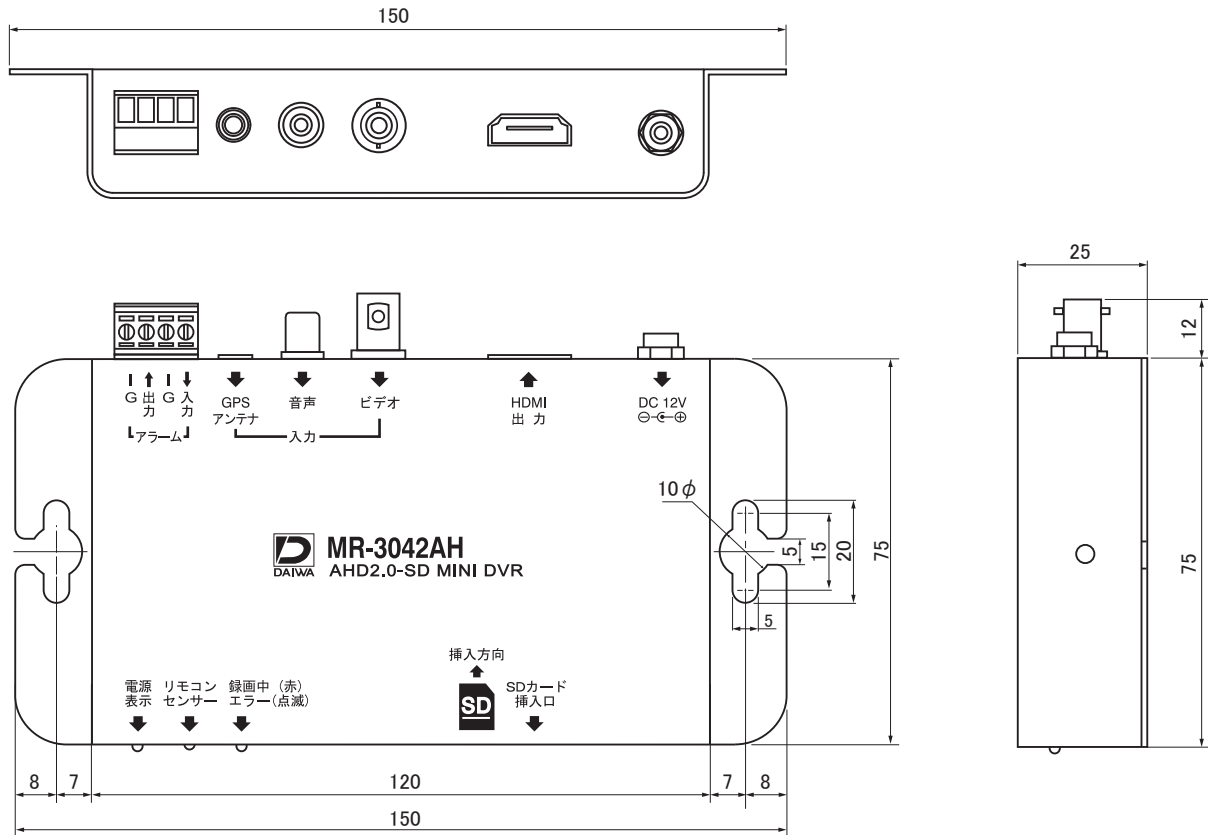

■ 外形図

(mm)

仕様		
品番	MR-3042AH	
入力	映像	BNC (AHD2.0/AHD1.0) × 1
	音声	RCA-J × 1
	GPS アンテナ	φ 3.5-J × 1
出力	HDMI	HDMI (1920 × 1080、1280 × 720 Type-A) × 1
	I/O	センサ入力 アラーム出力
録画メディア	SD カード	1GB ~ 32GB (SDHC)、64GB ~ 128GB (SDXC)
録画	映像圧縮方式	H.264
	解像度 / フレームレート	AHD2.0 : 1920 × 1080 / 1 ~ 25fps、1280 × 720 / 1 ~ 30fps AHD1.0 : 1280 × 720、640 × 360 / 1 ~ 30fps
	モード	常時、イベント、スケジュール、手動、上書き、停止
	モーション検出	範囲及び感度設定可
再生	機能	再生、早送り、コマ送り、早戻し、コマ戻し、一時停止
	スピード	x1 / x2 / x4 / x8 / x16 / x32
表示	LED (赤色)	録画状態表示 点灯 : 録画中及び待機中。 点滅 : SD カード異常、未挿入及びフォーマット中。 消灯 : 録画停止中。
	LED (緑色)	点灯 : 電源 ON、消灯 : 電源 OFF
時刻補正	GPS (オプション)	
電源	入力	DC12V
	消費電力	3.7W
動作環境	湿度 / 温度	30 ~ 80%RH、-10 ~ +50°C
外形寸法 / 重量	150(W) × 75(D) × 25(H)mm / 285g	
付属品	AC アダプター、リモコン、GPSアンテナ (オプション)	

品名

HD-AHD2.0 MINI DVR

品番

MR-3042AH

No.

1/1