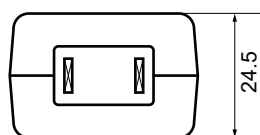

[製品仕様書]

■ 外形図 (mm)

平面図

正面図

側面図

	仕様
	GEO101U-120100W
電源出力コネクタ	DC-P
入力電圧	AC100V ~ 240V 50/60Hz
定格出力	DC12V 1.0A
安全規格	電気用品安全法 (PSE)
動作温度	0°C ~ 40°C
動作相対湿度	5% ~ 90% 以下 (但し結露しないこと)
外形寸法	35(W) × 24.5(H) × 48(D)mm ※突起物は除く
ケーブル長	1800mm
重量	60g (ケーブルを含む)