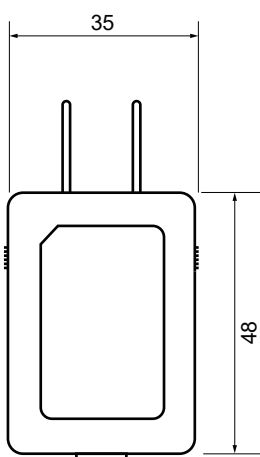

[製品仕様書]

■ 外形図 (mm)

平面図

正面図

側面図

	仕様
	GEO101U-120100W
電源出力コネクタ	DC-P
入力電圧	AC100V ~ 240V 50/60Hz
定格出力	DC12V 1.0A
安全規格	電気用品安全法 (PSE)
動作温度	0°C ~ 40°C
動作相対湿度	5% ~ 90% 以下 (但し結露しないこと)
外形寸法	35(W) × 24.5(H) × 48(D)mm ※突起物は除く
ケーブル長	1800mm
重量	60g (ケーブルを含む)