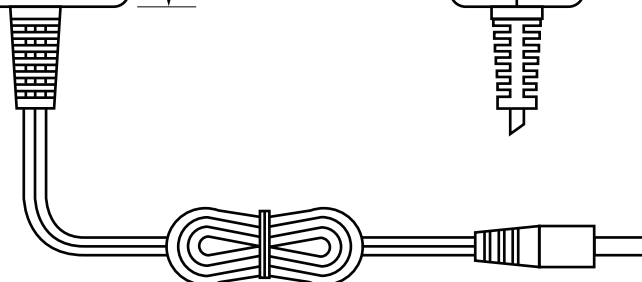

[製品仕様書]

■ 外形図 (mm)

平面図

正面図

側面図

	仕様
	GEO101U-120100W
電源出力コネクタ	DC-P
入力電圧	AC100V ~ 240V 50/60Hz
定格出力	DC12V 1.0A
安全規格	電気用品安全法 (PSE)
動作温度	0°C ~ 40°C
動作相対湿度	5% ~ 90% 以下 (但し結露しないこと)
外形寸法	35(W) × 24.5(H) × 48(D)mm ※突起物は除く
ケーブル長	1800mm
重量	60g (ケーブルを含む)

品番

GEO101U-120100W

品名

AC アダプター

No.

1/1