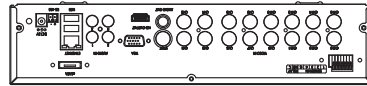

[製品仕様書]

■ 外形図 (mm)

背面図

平面図

正面図

		仕様	
		DVR-ME1615AT	
記録メディア		HDD 2TB (内部) + eSATA(外部)最大 20TB 搭載可	
映像圧縮方式		H.264/H.265	
映像入力		16ch CVBS 1.0Vp-p 75 Ω (BNC) [AHD1.0、AHD2.0、AHD3.0 (4MP/30fps)、HD-TVI (720p、1080p、4MP/30fps)、NTSC]	
モニター出力	メイン (HDMI)	1ch HDMI 端子 (1024 × 768、1280 × 720、1280 × 1024、1440 × 900、1920 × 1080、2560 × 1440、3840 × 2160)	
	メイン (VGA)	1ch D-sub15p (1024 × 768、1280 × 720、1280 × 1024、1440 × 900、1920 × 1080)	
	スポット	1ch CVBS 1.0Vp-p 75 Ω ※メイン、シングル、シーケンス、カメラ名 ON/OFF	
音声入力		4ch (RCA)	
音声出力		1ch (RCA)	
アラーム入力		4ch (NO/NC)	
アラーム出力		1ch リレー (NO) ※ センサー入力、モーション検知、ビデオロス、録画エラー、録画警告	
アラームブザー		センサー入力、モーション検知、ビデオロス、録画エラー、録画警告	
録画モード		常時、モーション、センサー、スケジュール、手動、モーション+センサー、常時+イベント	
録画画質		4 段階	
録画レート (最高)	QHD	1280 × 1440	15fps/ch
		1280 × 720	30fps/ch
		640 × 720	
	FULL HD	1920 × 1080	15fps/ch
		1920 × 540	30fps/ch
		960 × 540	
	HD	1280 × 720	
		1280 × 360	
		640 × 360	
	NTSC	960 × 480	
960 × 240			
480 × 240			
画面表示		1/4/6/9/13/16 分割 / シーケンス	
セキュリティ		ユーザー ID、パスワードによる認証	
バックアップ		USB デバイス、ネットワーク	
ネットワーク		10/100 Base-T	
DDNS		フリー DDNS	
シリアルポート		USB × 2、RS-485 × 1	
電源		AC アダプター 入力 100-240V 50/60Hz DC12V 4A	
消費電力		16.8 W	
動作温度、湿度		5°C ~ 40°C、20%RH ~ 80%RH (結露無き事)	
外形寸法		320 (W) × 72.5 (H) × 321 (D) mm ※コネクタを含まない	
重量		約 2.655g	
付属品		リモコン、AC アダプター、CD-ROM、簡易マニュアル、マウス、I/O 端子、ビス	