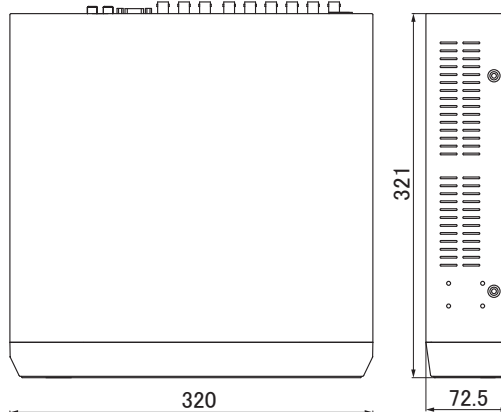

[製品仕様書]

■ 外形図 (mm)

背面図

平面図

正面図

		仕様	
		DVR-ME1615AT	
記録メディア		HDD 2TB (内部) + eSATA(外部)最大 20TB 搭載可	
映像圧縮方式		H.264/H.265	
映像入力		16ch CVBS 1.0Vp-p 75 Ω (BNC) [AHD1.0、AHD2.0、AHD3.0 (4MP/30fps)、HD-TVI (720p、1080p、4MP/30fps)、NTSC]	
モニター出力	メイン (HDMI)	1ch HDMI 端子 (1024 × 768、1280 × 720、1280 × 1024、1440 × 900、1920 × 1080、2560 × 1440、3840 × 2160)	
	メイン (VGA)	1ch D-sub15p (1024 × 768、1280 × 720、1280 × 1024、1440 × 900、1920 × 1080)	
	スポット	1ch CVBS 1.0Vp-p 75 Ω ※メイン、シングル、シーケンス、カメラ名 ON/OFF	
音声入力		4ch (RCA)	
音声出力		1ch (RCA)	
アラーム入力		4ch (NO/NC)	
アラーム出力		1ch リレー (NO) ※ センサー入力、モーション検知、ビデオロス、録画エラー、録画警告	
アラームブザー		センサー入力、モーション検知、ビデオロス、録画エラー、録画警告	
録画モード		常時、モーション、センサー、スケジュール、手動、モーション+センサー、常時+イベント	
録画画質		4 段階	
録画レート (最高)	QHD	1280 × 1440	15fps/ch
		1280 × 720	30fps/ch
		640 × 720	
	FULL HD	1920 × 1080	15fps/ch
		1920 × 540	30fps/ch
		960 × 540	
	HD	1280 × 720	
		1280 × 360	
		640 × 360	
	NTSC	960 × 480	
960 × 240			
480 × 240			
画面表示		1/4/6/9/13/16 分割 / シーケンス	
セキュリティ		ユーザー ID、パスワードによる認証	
バックアップ		USB デバイス、ネットワーク	
ネットワーク		10/100 Base-T	
DDNS		フリー DDNS	
シリアルポート		USB × 2、RS-485 × 1	
電源		AC アダプター 入力 100-240V 50/60Hz DC12V 4A	
消費電力		16.8 W	
動作温度、湿度		5°C ~ 40°C、20%RH ~ 80%RH (結露無き事)	
外形寸法		320 (W) × 72.5 (H) × 321 (D) mm ※コネクタを含まない	
重量		約 2.655g	
付属品		リモコン、AC アダプター、CD-ROM、簡易マニュアル、マウス、I/O 端子、ビス	