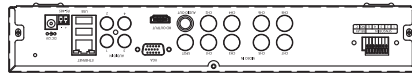

[製品仕様書]

■ 外形図 (mm)

背面図

平面図

正面図

		仕様	
		DVR-ME0815AT	
記録メディア		HDD 2TB (内部) 最大 10TB 搭載可	
映像圧縮方式		H.264/H.265	
映像入力		8ch CVBS 1.0Vp-p 75 Ω (BNC) [AHD1.0、AHD2.0、AHD3.0 (4MP/30fps)、HD-TVI (720p、1080p、4MP/30fps)、NTSC]	
モニター 出力	メイン (HDMI)	1ch HDMI 端子 (1024 × 768、1280 × 720、1280 × 1024、1440 × 900、1920 × 1080、2560 × 1440、3840 × 2160)	
	メイン (VGA)	1ch D-sub15p (1024 × 768、1280 × 720、1280 × 1024、1440 × 900、1920 × 1080)	
	スポット	1ch CVBS 1.0Vp-p 75 Ω ※メイン、シングル、シーケンス、カメラ名 ON/OFF	
音声入力		4ch (RCA)	
音声出力		1ch (RCA)	
アラーム入力		4ch (NO/NC)	
アラーム出力		1ch リレー (NO) ※ センサー入力、モーション検知、ビデオロス、録画エラー、録画警告	
アラームブザー		センサー入力、モーション検知、ビデオロス、録画エラー、録画警告	
録画モード		常時、モーション、センサー、スケジュール、手動、モーション+センサー、常時+イベント	
録画画質		4 段階	
録画 レート (最高)	QHD	1280 × 1440	15fps/ch
		1280 × 720	30fps/ch
		640 × 720	
	FULL HD	1920 × 1080	15fps/ch
		1920 × 540	30fps/ch
		960 × 540	
	HD	1280 × 720	
		1280 × 360	
		640 × 360	
	NTSC	960 × 480	
		960 × 240	
		480 × 240	
画面表示		1/4/6/9 分割 / シーケンス	
セキュリティ		ユーザー ID、パスワードによる認証	
バックアップ		USB デバイス、ネットワーク	
ネットワーク		10/100 Base-T	
DDNS		フリー DDNS	
シリアルポート		USB × 2、RS-485 × 1	
電源		AC アダプター 入力 100-240V 50/60Hz DC12V 4A	
消費電力		10.2 W	
動作温度、湿度		5°C ~ 40°C、20%RH ~ 80%RH (結露無き事)	
外形寸法		325 (W) × 55 (H) × 251 (D) mm ※コネクタを含まない	
重量		約 1.725g	
付属品		リモコン、AC アダプター、CD-ROM、簡易マニュアル、マウス、I/O 端子、ビス	