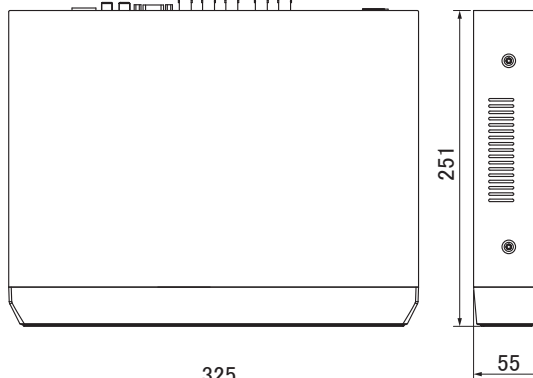

[製品仕様書]

■ 外形図 (mm)

背面図

平面図

正面図

		仕様	
		DVR-ME0815AT	
記録メディア		HDD 2TB (内部) 最大 10TB 搭載可	
映像圧縮方式		H.264/H.265	
映像入力		8ch CVBS 1.0Vp-p 75 Ω (BNC) [AHD1.0、AHD2.0、AHD3.0 (4MP/30fps)、HD-TVI (720p、1080p、4MP/30fps)、NTSC]	
モニター 出力	メイン (HDMI)	1ch HDMI 端子 (1024 × 768、1280 × 720、1280 × 1024、1440 × 900、1920 × 1080、2560 × 1440、3840 × 2160)	
	メイン (VGA)	1ch D-sub15p (1024 × 768、1280 × 720、1280 × 1024、1440 × 900、1920 × 1080)	
	スポット	1ch CVBS 1.0Vp-p 75 Ω ※メイン、シングル、シーケンス、カメラ名 ON/OFF	
音声入力		4ch (RCA)	
音声出力		1ch (RCA)	
アラーム入力		4ch (NO/NC)	
アラーム出力		1ch リレー (NO) ※ センサー入力、モーション検知、ビデオロス、録画エラー、録画警告	
アラームブザー		センサー入力、モーション検知、ビデオロス、録画エラー、録画警告	
録画モード		常時、モーション、センサー、スケジュール、手動、モーション+センサー、常時+イベント	
録画画質		4 段階	
録画 レート (最高)	QHD	1280 × 1440	15fps/ch
		1280 × 720	30fps/ch
		640 × 720	
	FULL HD	1920 × 1080	15fps/ch
		1920 × 540	30fps/ch
		960 × 540	
	HD	1280 × 720	
		1280 × 360	
		640 × 360	
	NTSC	960 × 480	
		960 × 240	
		480 × 240	
画面表示		1/4/6/9 分割 / シーケンス	
セキュリティ		ユーザー ID、パスワードによる認証	
バックアップ		USB デバイス、ネットワーク	
ネットワーク		10/100 Base-T	
DDNS		フリー DDNS	
シリアルポート		USB × 2、RS-485 × 1	
電源		AC アダプター 入力 100-240V 50/60Hz DC12V 4A	
消費電力		10.2 W	
動作温度、湿度		5°C ~ 40°C、20%RH ~ 80%RH (結露無き事)	
外形寸法		325 (W) × 55 (H) × 251 (D) mm ※コネクタを含まない	
重量		約 1.725g	
付属品		リモコン、AC アダプター、CD-ROM、簡易マニュアル、マウス、I/O 端子、ビス	