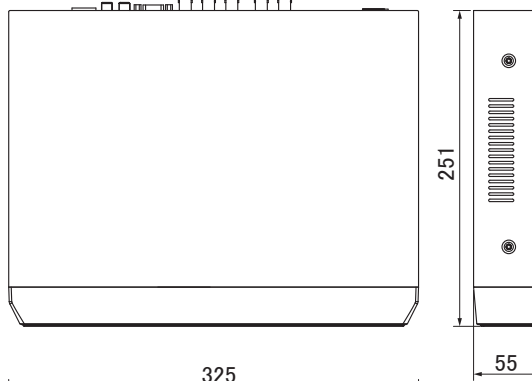

[製品仕様書]

■ 外形図 (mm)

背面図

平面図

正面図

		仕様	
		DVR-ME0415AT	
記録メディア		HDD 2TB (内部) 最大 10TB 搭載可	
映像圧縮方式		H.264/H.265	
映像入力		4ch CVBS 1.0Vp-p 75 Ω (BNC) [AHD1.0、AHD2.0、AHD3.0 (4MP/30fps)、HD-TVI (720p、1080p、4MP/30fps)、NTSC]	
モニター出力	メイン (HDMI)	1ch HDMI 端子 (1024 × 768、1280 × 720、1280 × 1024、1440 × 900、1920 × 1080、2560 × 1440、3840 × 2160)	
	メイン (VGA)	1ch D-sub15p (1024 × 768、1280 × 720、1280 × 1024、1440 × 900、1920 × 1080)	
	スポット	1ch CVBS 1.0Vp-p 75 Ω ※メイン、シングル、シーケンス、カメラ名 ON/OFF	
音声入力		4ch (RCA)	
音声出力		1ch (RCA)	
アラーム入力		4ch (NO/NC)	
アラーム出力		1ch リレー (NO) ※ センサー入力、モーション検知、ビデオロス、録画エラー、録画警告	
アラームブザー		センサー入力、モーション検知、ビデオロス、録画エラー、録画警告	
録画モード		常時、モーション、センサー、スケジュール、手動、モーション+センサー、常時+イベント	
録画画質		4 段階	
録画レート (最高)	QHD	1280 × 1440	15fps/ch
		1280 × 720	30fps/ch
		640 × 720	
	FULL HD	1920 × 1080	15fps/ch
		1920 × 540	30fps/ch
		960 × 540	
	HD	1280 × 720	
		1280 × 360	
	NTSC	640 × 360	
		960 × 480	
960 × 240			
480 × 240			
画面表示		1/4 分割 / シーケンス	
セキュリティ		ユーザー ID、パスワードによる認証	
バックアップ		USB デバイス、ネットワーク	
ネットワーク		10/100 Base-T	
DDNS		フリー DDNS	
シリアルポート		USB × 2、RS-485 × 1	
電源		AC アダプター 入力 100-240V 50/60Hz DC12V 4A	
消費電力		9 W	
動作温度、湿度		5°C ~ 40°C、20%RH ~ 80%RH (結露無き事)	
外形寸法		325 (W) × 55 (H) × 251 (D) mm ※コネクタを含まない	
重量		約 1.675g	
付属品		リモコン、AC アダプター、CD-ROM、簡易マニュアル、マウス、I/O 端子、ビス	