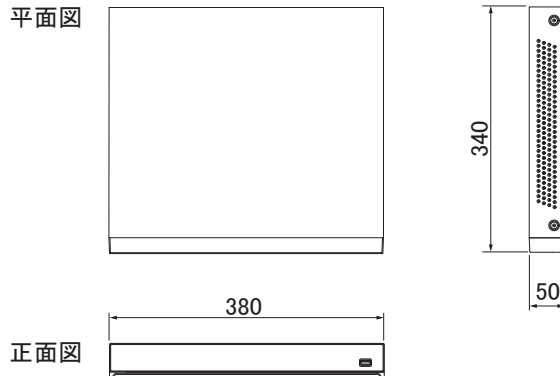

[製品仕様書]

■ 外形図 (mm)

		仕様	
		DVR-HR1630	
記録メディア		HDD 2TB (内部、最大 20TB 搭載可) + eSATA(外部)、ミラーリング対応	
映像圧縮方式		H.264/H.265	
映像入力		16 BNC、AHD/TVI/CVI (最大 8MP/15fps)、イーサネット	
モニター出力	メイン (HDMI)	1ch HDMI 端子 (1280 × 720、1920 × 1080、2560 × 1440、3840 × 2160)	
	メイン (VGA)	1ch D-sub15p (1280 × 720、1920 × 1080)	
	HDスポット (VGA)	1ch D-sub15p ※メイン(16分割)、シーケンス(1分割、4分割、9分割)	
	スポット	1ch CVBS 1.0Vp-p 75 Ω ※メイン(16分割)、シーケンス(1分割、4分割、9分割)	
音声入力		16ch (4ch × RCA+12 × DB15)、イーサネット	
音声出力		1ch (RCA)、HDMI、イーサネット	
アラーム入力		16ch (NO/NC)	
アラーム出力		1ch リレー (NO) ※ センサー入力、モーション検知、ビデオロス、POS、HDDエラー、SMART(温度)	
アラームブザー		センサー入力、モーション検知、ビデオロス、POS、HDDエラー、SMART(温度)	
録画モード		連続、モーション、センサー、POS、スケジュール、手動(MANUAL)、モーション+センサー+POS、連続+イベント	
録画画質		4段階:最高(CBR)、高(VBR)、普通(VBR)、低(VBR)	
録画レート/ビットレート(Ch合計)		240fps / 200Mbps (4MP換算)	
映像入力 (BNC) 録画解像度/ レート(最大)	4K (8MP)	メイン: 3840 × 2160 / 15fps、1920 × 1080 / 15fps	サブ: 640 × 352 / 30fps
	QHD	メイン: 2560 × 1440 / 30fps、1280 × 720 / 30fps	
	FULL HD	メイン: 1920 × 1080 / 30fps、1280 × 720 / 30fps	
	HD	メイン: 1280 × 720 / 30fps、960 × 540 / 30fps	サブ: CIF / 30fps
	NTSC	メイン: 960 H / 30fps、D1 / 30fps	
ネットワーク	インターフェース	10/100/1000 Base-T	
	対応プロトコル	TCP/IP、HTTP、DHCP、DDNS、RTSP、uPNP、NTP、SMTP	
	アプリケーション	Internet Explorer (Windows)、CMS (Windows/Mac)、Mr.Patrol (Android/iOS)	
	IPカメラ入力	イーサネット (ONVIFバージョン18.12、RTSP、H.264、H.265、メイン/サブストリーム) 最大12チャンネルまで	
IPカメラ入力 録画解像度/ レート(最大)	メインストリーム	IPカメラ設定に依存、解像度: 3840 × 2160 / 15fps	Ch合計レート: 140fps (2MP換算)
	サブストリーム	IPカメラ設定に依存、解像度: 640 × 360 / 30fps	
画面表示		1/4/6/8/9/13/16 分割 / シーケンス	
セキュリティ		ユーザー ID、パスワードによる認証	
バックアップ		USB デバイス、ネットワーク	
DDNS		フリー DDNS	
シリアルポート		USB 2.0 × 2、RS-485 × 1	
電源		AC アダプタ 入力 100-240V 50/60Hz DC12V 5A	
消費電力		60 W	
動作温度、湿度		0°C ~ 40°C、20%RH ~ 80%RH (結露無き事)	
外形寸法		380 (W) × 50 (H) × 340 (D) mm ※コネクタを含まない	
重量		約 3,200g	
付属品		リモコン、AC アダプタ、CD-ROM、簡易マニュアル、マウス、乾電池、変換ケーブル、ネジ	