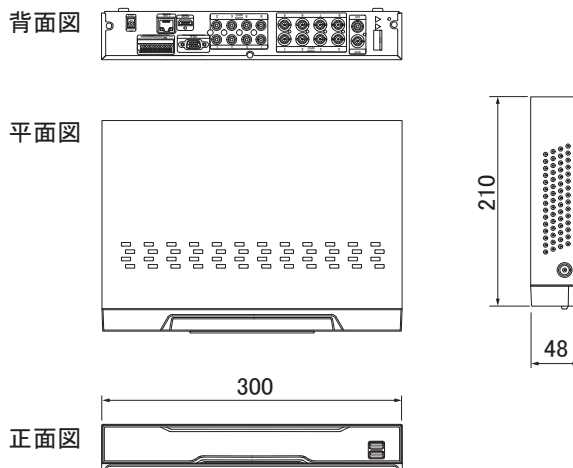

[製品仕様書]

■ 外形図 (mm)

		仕様	
		DVR-HR0830	
記録メディア		HDD 2TB (内部、最大 10TB 搭載可)	
映像圧縮方式		H.264/H.265	
映像入力		8 BNC、AHD/TVI/CVI (最大 8MP/15fps)、イーサネット	
モニター出力	メイン (HDMI)	1ch HDMI 端子 (1280 × 720、1920 × 1080、2560 × 1440、3840 × 2160)	
	メイン (VGA)	1ch D-sub15p (1280 × 720、1920 × 1080)	
	HDスポット (VGA)	1ch D-sub15p ※メイン(9分割)、シーケンス(1分割、4分割)	
	スポット	1ch CVBS 1.0Vp-p 75 Ω ※メイン(9分割)、シーケンス(1分割、4分割)	
音声入力		8ch (RCA)、イーサネット	
音声出力		1ch (RCA)、HDMI、イーサネット	
アラーム入力		8ch (NO/NC)	
アラーム出力		1ch リレー (NO) ※ センサー入力、モーション検知、ビデオロス、POS、HDDエラー、SMART(温度)	
アラームブザー		センサー入力、モーション検知、ビデオロス、POS、HDDエラー、SMART(温度)	
録画モード		連続、モーション、センサー、POS、スケジュール、手動(MANUAL)、モーション+センサー+POS、連続+イベント	
録画画質		4段階:最高(CBR)、高(VBR)、普通(VBR)、低(VBR)	
録画レート/ビットレート(Ch合計)		120fps / 200Mbps (4MP換算)	
映像入力 (BNC) 録画解像度/ レート(最大)	4K (8MP)	メイン: 3840 × 2160 / 15fps、1920 × 1080 / 15fps	サブ: 640 × 352 / 30fps
	QHD	メイン: 2560 × 1440 / 30fps、1280 × 720 / 30fps	
	FULL HD	メイン: 1920 × 1080 / 30fps、1280 × 720 / 30fps	
	HD	メイン: 1280 × 720 / 30fps、960 × 540 / 30fps	サブ: CIF / 30fps
	NTSC	メイン: 960H / 30fps、D1 / 30fps	
ネットワーク	インターフェース	10/100/1000 Base-T	
	対応プロトコル	TCP/IP、HTTP、DHCP、DDNS、RTSP、uPNP、NTP、SMTP	
	アプリケーション	Internet Explorer (Windows)、CMS (Windows/Mac)、Mr.Patrol (Android/iOS)	
	IPカメラ入力	イーサネット (ONVIFバージョン18.12、RTSP、H.264、H.265、メイン/サブストリーム)	
IPカメラ入力 録画解像度/ レート(最大)	メインストリーム	IPカメラ設定に依存、解像度: 3840 × 2160 / 15fps	Ch合計レート: 70fps (2MP換算)
	サブストリーム	IPカメラ設定に依存、解像度: 640 × 360 / 30fps	
画面表示		1/4/6/8/9 分割 / シーケンス	
セキュリティ		ユーザー ID、パスワードによる認証	
バックアップ		USB デバイス、ネットワーク	
DDNS		フリー DDNS	
シリアルポート		USB 2.0 × 2、RS-485 × 1	
電源		AC アダプタ 入力 100-240V 50/60Hz DC12V 2A	
消費電力		24 W	
動作温度、湿度		0°C ~ 40°C、20%RH ~ 80%RH (結露無き事)	
外形寸法		300 (W) × 48 (H) × 210 (D) mm ※コネクタを含まない	
重量		約 1,700g	
付属品		リモコン、AC アダプタ、CD-ROM、簡易マニュアル、マウス、乾電池	

品番

DVR-HR0830

品名

8ch AHD/HD-TVI Hybrid DVR

No.

1/1