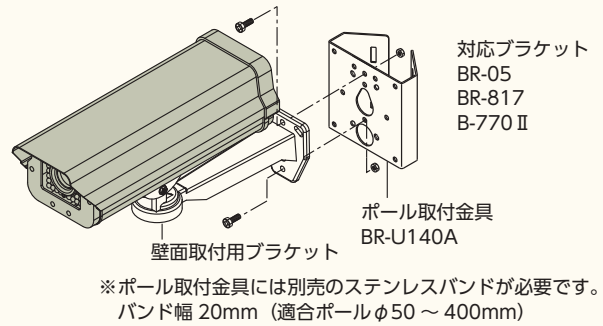

施工方案内

BOX カメラ 天吊り施工例

ハウジング型カメラ ポール取付金具施工例

パレット型カメラ ポール取付金具施工例

※ポール取付金具には別売のステンレスバンドが必要です。
バンド幅 20mm (適合ポールφ50 ~ 400mm)

バンドルドームカメラ ポール施工例

ドームカメラ 天吊り施工例

ジャンクション BOX 施工例