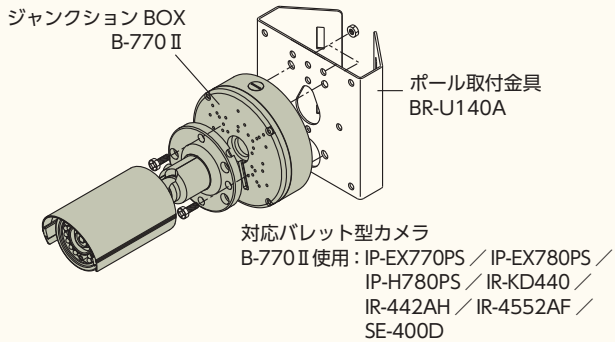

施工方案内

BOX カメラ 天吊り施工例

ハウジング型カメラ ポール取付金具施工例

パレット型カメラ ポール取付金具施工例

※ポール取付金具には別売のステンレスバンドが必要です。
バンド幅 20mm (適合ポールφ50 ~ 400mm)

バンドルドームカメラ ポール施工例

ドームカメラ 天吊り施工例

ジャンクション BOX 施工例

ドームカメラ 天井埋込金具施工例