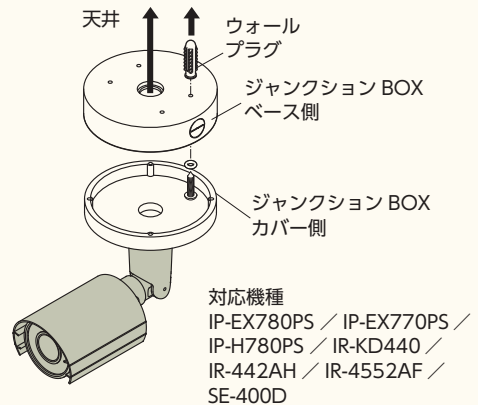

施工方案内

BOX カメラ 天吊り施工例

ハウジング型カメラ ポール取付金具施工例

パレット型カメラ ポール取付金具施工例

※ポール取付金具には別売のステンレスバンドが必要です。
バンド幅 20mm (適合ポールφ50 ~ 400mm)

バンドルドームカメラ ポール施工例

ドームカメラ 天吊り施工例

ジャンクション BOX 施工例

ドームカメラ 天井埋込金具施工例