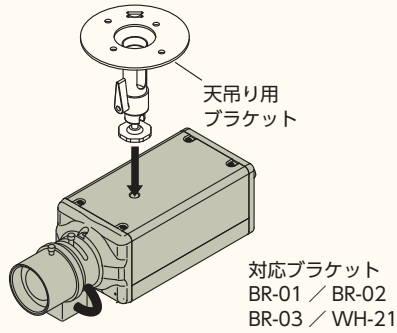

施工方案内

BOX カメラ 天吊り施工例

ハウジング型カメラ ポール取付金具施工例

パレット型カメラ ポール取付金具施工例

※ポール取付金具には別売のステンレスバンドが必要です。
バンド幅 20mm (適合ポールφ50 ~ 400mm)

バンドルドームカメラ ポール施工例

ドームカメラ 天吊り施工例

ジャンクション BOX 施工例

ドームカメラ 天井埋込金具施工例