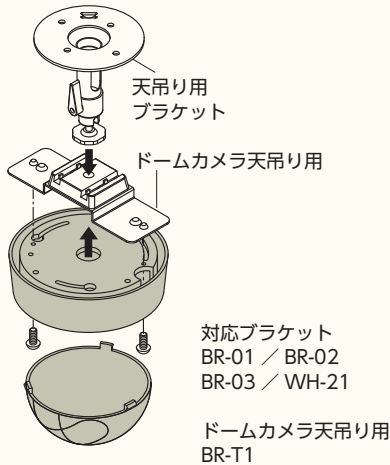

施工方案内

BOX カメラ 天吊り施工例

ハウジング型カメラ ポール取付金具施工例

パレット型カメラ ポール取付金具施工例

※ポール取付金具には別売のステンレスバンドが必要です。
バンド幅 20mm (適合ポールφ50 ~ 400mm)

バンドルドームカメラ ポール施工例

ドームカメラ 天吊り施工例

ジャンクション BOX 施工例

ドームカメラ 天井埋込金具施工例