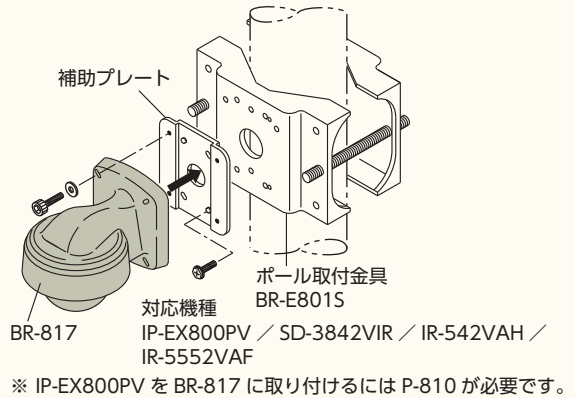

施工方案内

BOX カメラ 天吊り施工例

ハウジング型カメラ ポール取付金具施工例

パレット型カメラ ポール取付金具施工例

※ポール取付金具には別売のステンレスバンドが必要です。
バンド幅 20mm (適合ポールφ50 ~ 400mm)

バンドルドームカメラ ポール施工例

ドームカメラ 天吊り施工例

ジャンクション BOX 施工例

ドームカメラ 天井埋込金具施工例