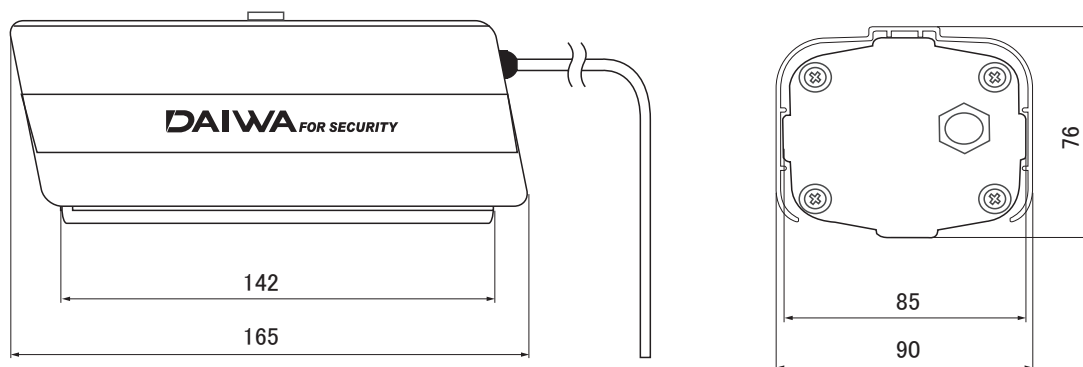

■ 外形図

付属ブラケット外形図

(mm)

仕様		
カメラ部	品番	SE-7200D
	設置場所	屋外
	材質、色	アルミダイキャスト、シルバー
	外形寸法	90(W) × 76(H) × 165(D)mm ※本体のみ
	重量	800g (本体のみ)
	付属品	ブラケット (WH-31)
ブラケット部	品番	BR-05
	設置場所	屋内、屋外
	最大搭載荷重	10kg
	材質、色	アルミダイキャスト、アイボリー
	外形寸法	85mm(W) × 140.5mm(H) × 293.5mm(D)
	調整角度	水平 360°、垂直 90°
	重量	430g
	付属品	ビス