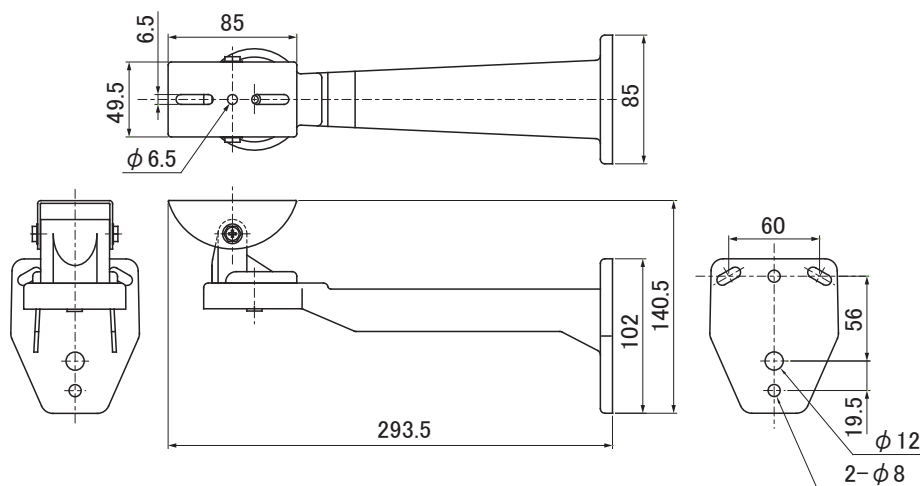

■ 外形図

付属ブラケット外形図

(mm)

仕様		
カメラ部	品番	SE-7200D
	設置場所	屋外
	材質、色	アルミダイキャスト、シルバー
	外形寸法	90(W) × 76(H) × 165(D)mm ※本体のみ
	重量	800g (本体のみ)
	付属品	ブラケット (WH-31)
ブラケット部	品番	BR-05
	設置場所	屋内、屋外
	最大搭載荷重	10kg
	材質、色	アルミダイキャスト、アイボリー
	外形寸法	85mm(W) × 140.5mm(H) × 293.5mm(D)
	調整角度	水平 360°、垂直 90°
	重量	430g
	付属品	ビス